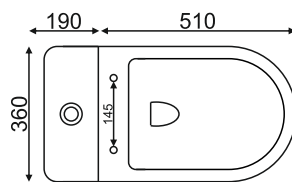

Гарантия

10 лет