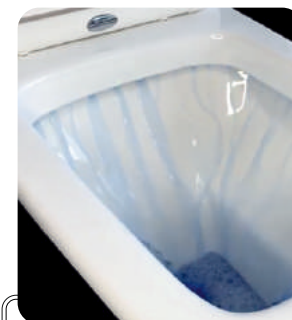

Полное прилегание бачка
к стене. Для крепления к полу
нужен только герметик

Арматура 2-уровневого
слива уже установлена
и отрегулирована на заводе

Гофра и подводка в комплекте.
Все готово к установке

Вид смыва: душевой