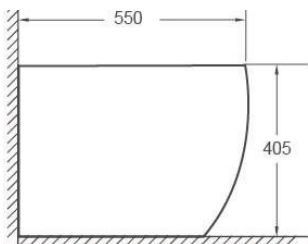

Вид смыва: каскадный