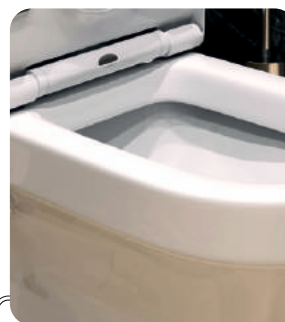

Вид смыва: душевой