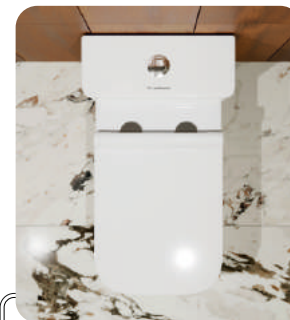

Экономия воды за счет
арматуры 2-уровневого слива