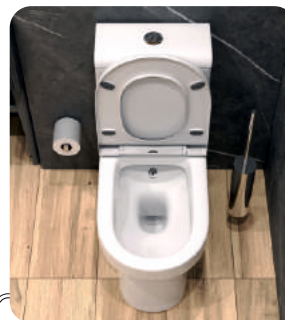

Конструкция чаши: ободковая