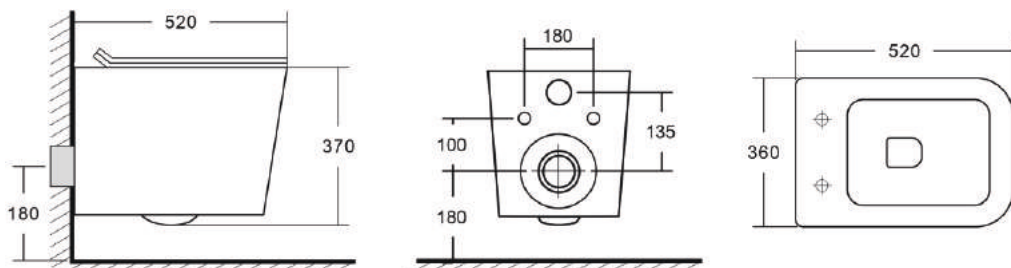

Просканируйте QR-код, чтобы увидеть технические характеристики на сайте

grandfayans.ru

Гарантия **10** лет