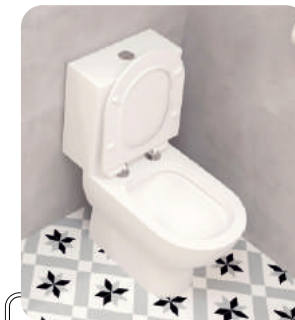

Ультрагладкая эмаль, которой покрыты компакты, не впитывает грязь и запахи