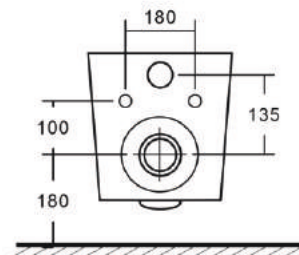

Просканируйте QR-код, чтобы увидеть технические характеристики на сайте

grandfayans.ru

Гарантия **10** лет