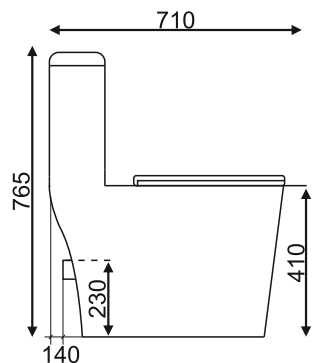

Вместо традиционного механизма смыва, направляющего поток воды под бортиком, безободковый унитаз оснащается распылителем, равномерно ополаскивающим всю чашу. Это позволяет гораздо экономнее расходовать воду.