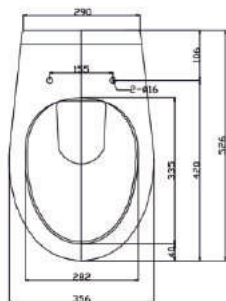

Просканируйте QR-код, чтобы увидеть технические характеристики на сайте

grandfayans.ru

Гарантия **10** лет