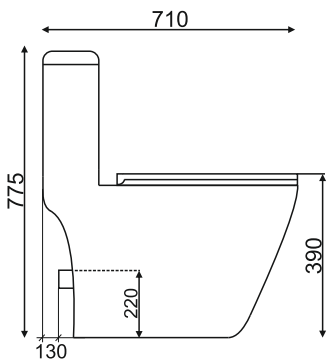

Вместо традиционного механизма смыва, направляющего поток воды под бортиком, безободковый унитаз оснащается распылителем, равномерно ополаскивающим всю чашу. Это позволяет гораздо экономнее расходовать воду.