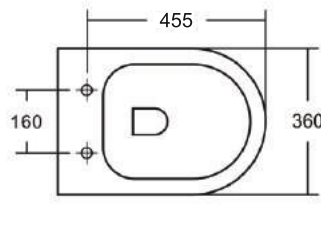

Вид смыва: круговой