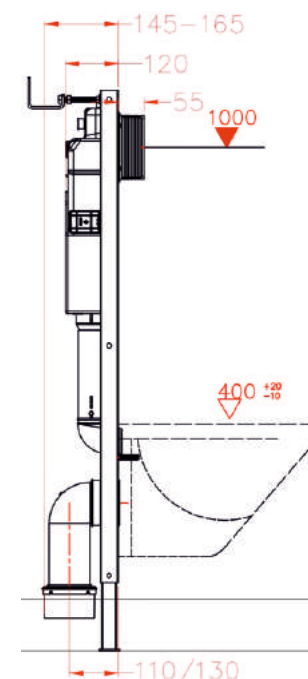

500 инсталляция

Размер: 1000*500*165 мм

Просканируйте QR-код, чтобы увидеть технические характеристики на сайте

grandfayans.ru

Гарантия **10** лет

Evagold

Кнопки СМЫВА

Для инсталляций «400» и «500»