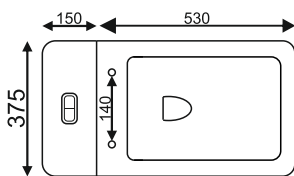

Гарантия

10 лет