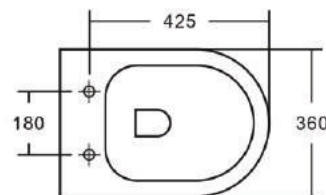

Просканируйте QR-код, чтобы увидеть технические характеристики на сайте

grandfayans.ru

Гарантия **10** лет

K505MD

Размер: 485*360*335 мм

EvaGold

Конструкция безободкового унитаза облегчает процесс уборки и повышает гигиеничность