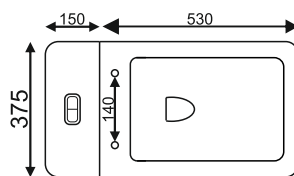

Гарантия

10 лет