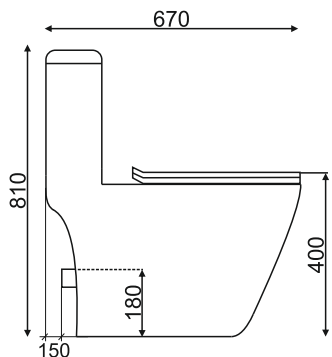

grandfayans.ru

SM5004 с функцией биде EvaGold

Размер: 710*700*380 мм

Конструкция чаши: безободковая

Ультратонкое сиденье дюропласт с системой быстрого съема и плавного опускания SoftClose

Бесшумное наполнение бачки за счет нижнего подвода воды

Гарантия

10 лет

Просканируйте QR-код, чтобы увидеть видео смыва и технические характеристики на сайте

grandfayans.ru

SM5005

Размер: 810*670*380 мм

EvaGold

Конструкция чаши: безободковая

Арматура 2-уровневого слива уже установлена и отрегулирована на заводе

Гофра и подводка в комплекте. Все готово к установке

Вид смыва: каскадный

Каскадный смыв представляет собой прямой направленный поток воды, при котором эффективно удаляется содержимое с задней стенки унитаза

Гарантия

10 лет

Просканируйте QR-код, чтобы увидеть видео смыва и технические характеристики на сайте

grandfayans.ru

SM9608

Размер: 785*680*365 мм

EvaGold

Конструкция чаши:
ободковая