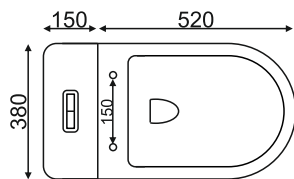

Гарантия

10 лет

Просканируйте QR-код, чтобы увидеть видео смыва и технические характеристики на сайте

grandfayans.ru

SM5005

Размер: 810*670*380 мм

EvaGold

Конструкция чаши: безободковая

Арматура 2-уровневого слива уже установлена и отрегулирована на заводе

Гофра и подводка в комплекте. Все готово к установке

Вид смыва: каскадный

Каскадный смыв представляет собой прямой направленный поток воды, при котором эффективно удаляется содержимое с задней стенки унитаза

Гарантия

10 лет

Просканируйте QR-код, чтобы увидеть видео смыва и технические характеристики на сайте

grandfayans.ru

SM9608

Размер: 785*680*365 мм

EvaGold

Конструкция чаши:
ободковая