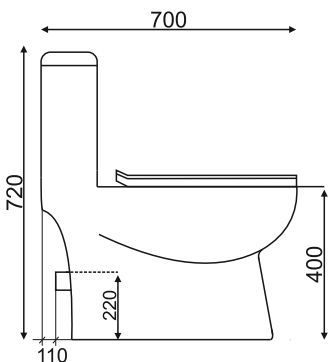

Гарантия

10 лет