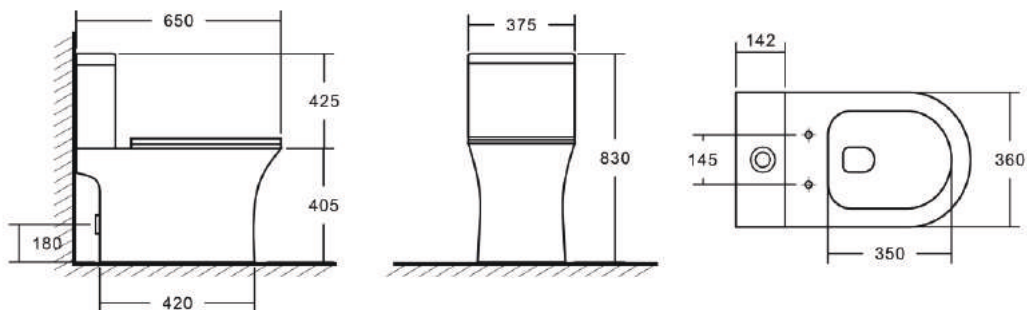

Вид смыва: каскадный

Каскадный смыв представляет собой прямой направленный поток воды, при котором эффективно удаляется содержимое с задней стенки унитаза

Просканируйте QR-код, чтобы увидеть технические характеристики на сайте

grandfayans.ru

Гарантия **10** лет