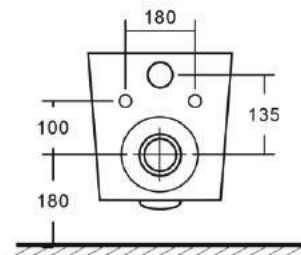

Просканируйте QR-код, чтобы увидеть технические характеристики на сайте

grandfayans.ru

Гарантия **10** лет