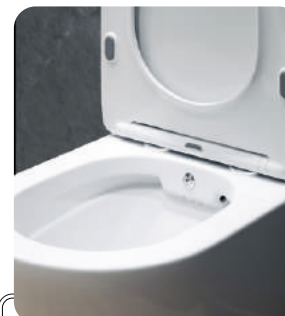

Вид смыва: каскадный