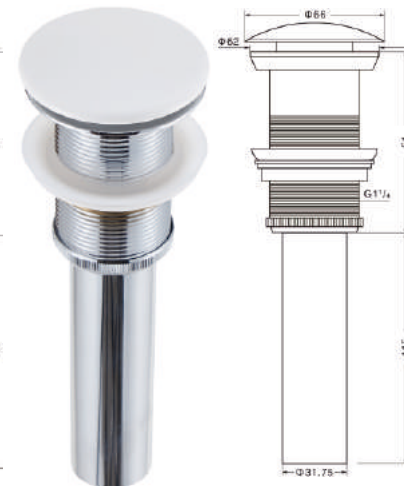

Донный клапан EG3

Цвет: белый матовый
Материал: нержавеющая сталь/
фаянс
Перелив: нет