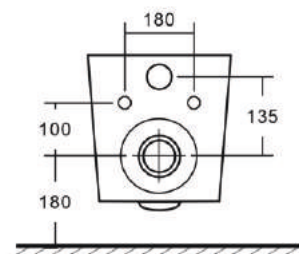

Вид смыва: круговой