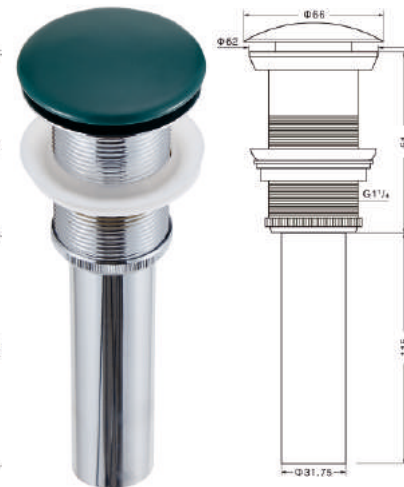

Донный клапан EG8

Цвет: зеленый матовый
Материал: нержавеющая сталь/
фаянс
Перелив: нет