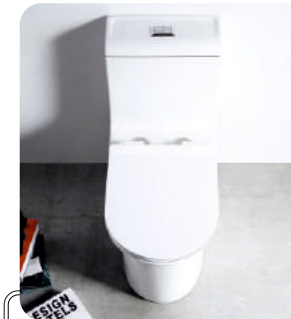

grandfayans.ru

SM9610

Размер: 775*730*380 мм

EvaGold

Конструкция чаши:
ободковая

Ультратонкое сиденье дюропласт
с системой быстрого съема и
плавного опускания SoftClose

Бесшумное наполнение бачка
за счет нижнего подвода воды