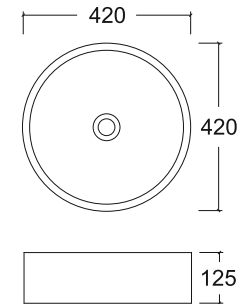

grandfayans.ru

A544CDGRM

Размер: 420*420*125 мм

EvaGold

Способ монтажа: на столешницу
Цвет: белый

Комплектация: без сантехнической
и крепежной арматуры

Просканируйте QR-код, чтобы
увидеть технические
характеристики на сайте