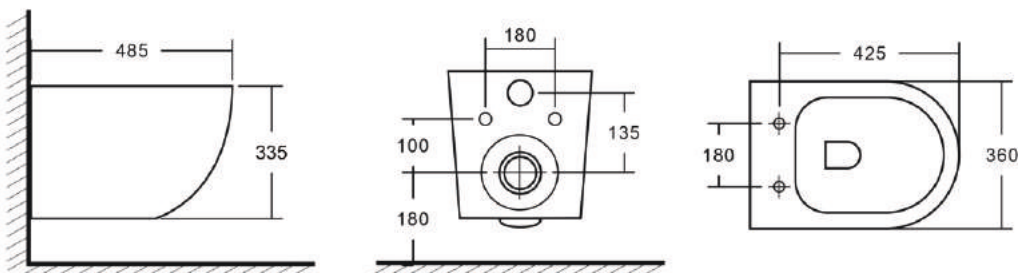

Просканируйте QR-код, чтобы увидеть технические характеристики на сайте

grandfayans.ru

Гарантия **10** лет