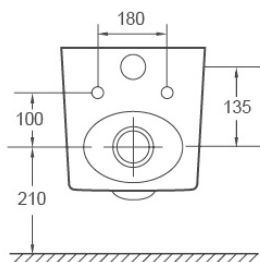

Просканируйте QR-код, чтобы увидеть технические характеристики на сайте

grandfayans.ru

Гарантия **10** лет