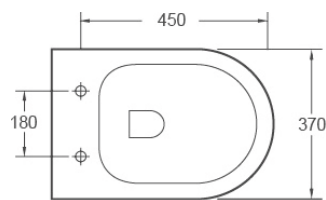

Вид смыва: каскадный