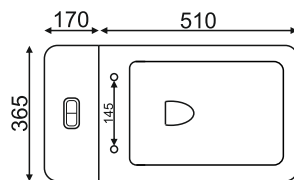

Гарантия

10 лет