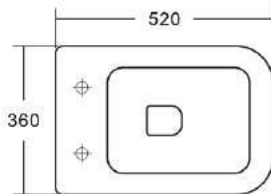

Вид смыва: каскадный