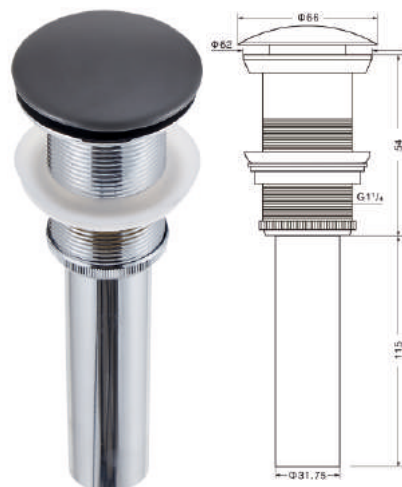

Донный клапан EG6

Цвет: серый матовый
Материал: нержавеющая сталь/
фаянс
Перелив: нет