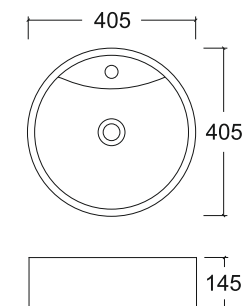

grandfayans.ru

A029

Размер: 405*405*145 мм

EvaGold

Способ монтажа: на столешницу
Цвет: белый

Комплектация: без сантехнической
и крепежной арматуры

Просканируйте QR-код, чтобы
увидеть технические
характеристики на сайте