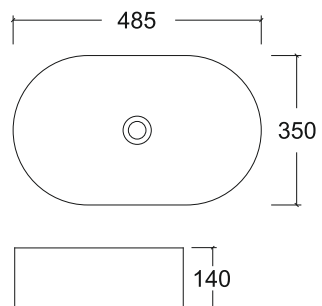

grandfayans.ru

A257 A

Размер: 485*350*140 мм

EvaGold

Способ монтажа: на столешницу
Цвет: белый

Комплектация: без сантехнической
и крепежной арматуры

Просканируйте QR-код, чтобы
увидеть технические
характеристики на сайте