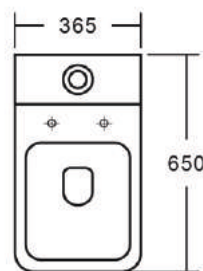

Вид смыва: душевой

По всему периметру чаши расположены отверстия, из которых
при нажатии кнопки оmyвается вся площадь чаши