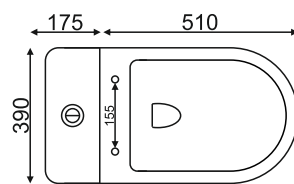

Гарантия

10 лет