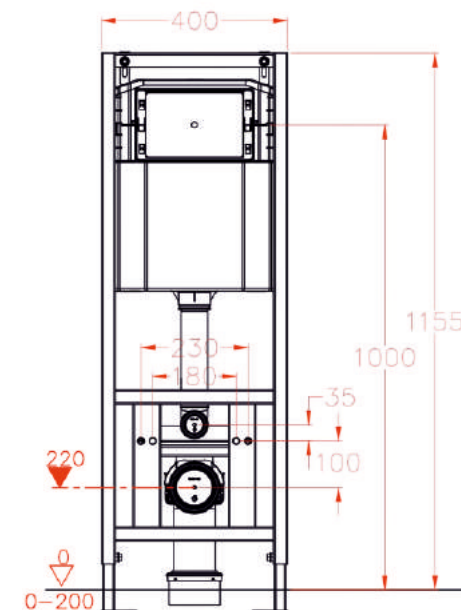

Отсутствие коррозии. Внутри бачка нет металлических деталей, которые соприкасаются с водой

Крепления инсталляции к стене - это второе место, куда приходится наибольшая нагрузка. Благодаря этим двум факторам **инсталляция выдерживает нагрузку до 400 кг**, а также надежно прослужит вам долгое время!

Надежность металлической рамы. Рама выполнена из металла толщиной 2 мм, а несущая часть - из металла 3 мм, что превосходит по надежности даже некоторые мировые бренды.

Металл покрыт антикоррозионным составом, что предотвращает разрушение металла в условиях повышенной влажности

Наличие ремонт-комплекта. Постоянная доступность деталей для ремонта

Экономия воды. Двухуровневый смыв позволяет пользоваться двумя вариантами смыва: **экономным - 3 л** и **полным - 6 л**

Бесшумность. Наша инсталляция обладает звукоизоляционным слоем, который покрывает бачок со всех сторон, что дает преимущество над многими другими брендами и уменьшает уровень шума до минимума

Удобство монтажа. Регулируемые ножки позволяют установить инсталляцию на необходимую высоту, а удлиненные шпильки креплений подходят к любой сантехнической шахте

Наши **усиленные ножки** выполнены из **оцинкованного металла толщиной 4 мм**, что практически не имеет аналогов на рынке и гарантирует очень высокую надежность

400 инсталляция

Размер: 1000*400*165 мм

Просканируйте QR-код, чтобы увидеть технические характеристики на сайте

grandfayans.ru

Гарантия **10** лет

Evagold