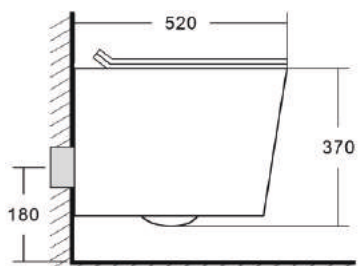

Вид смыва: каскадный