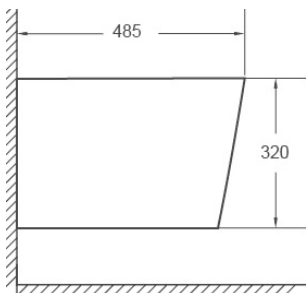

Просканируйте QR-код, чтобы увидеть технические характеристики на сайте

grandfayans.ru

Гарантия **10** лет

K703GM

Размер: 485*355*320 мм

EvaGold

Конструкция безободкового унитаза облегчает процесс уборки и повышает гигиеничность