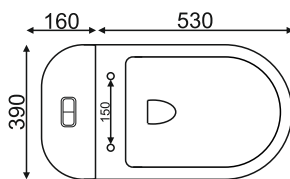

SM9612

Размер: 770*715*390 мм

EvaGold

Конструкция чаши:
безободковая

Ультратонкое сиденье дюропласт
с системой быстрого съема и
плавного опускания SoftClose

Бесшумное наполнение бачка
за счет нижнего подвода воды

Полное прилегание бачка
к стене. Для крепления к полу
нужен только герметик

Арматура 2-уровневого
слива уже установлена
и отрегулирована на заводе

Гофра и подводка в комплекте.
Все готово к установке

Вместо традиционного механизма смыва, направляющего поток воды под бортиком, безободковый унитаз оснащается распылителем, равномерно ополаскивающим всю чашу. Это позволяет гораздо экономнее расходовать воду.

Гарантия

10 лет

Вид смыва: каскадный

Каскадный смыв представляет собой прямой направленный поток воды, при котором эффективно удаляется содержимое с задней стенки унитаза

Просканируйте QR-код, чтобы увидеть видео смыва и технические характеристики на сайте

grandfayans.ru