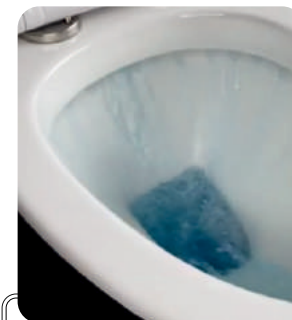

По всему периметру чаши
расположены отверстия, из которых
при нажатии кнопки омывается вся
площадь чаши