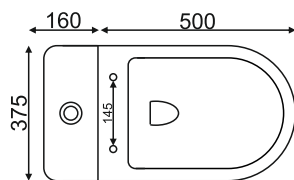

Для тех, кто любит комфорт и функциональность предлагаем унитаз-моноблок с функцией биде. Модель с такой функцией позволяет сэкономить место в санузле. Вы можете установить вместо двух сантехнических изделий одно.

Гарантия

10 лет