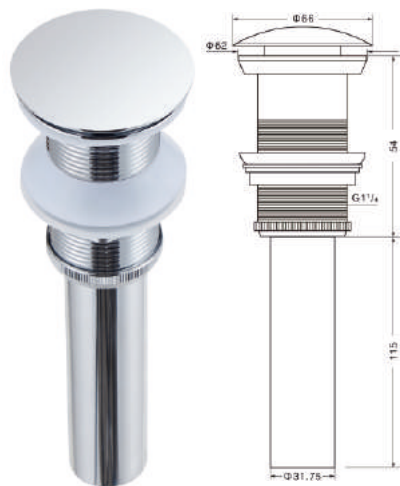

Донные клапаны

С переливом/ без перелива

EvaGold

Донный клапан EG1

Цвет: хром
Материал: нержавеющая сталь
Перелив: нет