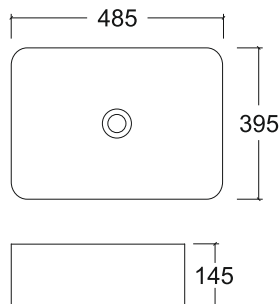

grandfayans.ru

A419

Размер: 485*395*145 мм

EvaGold

Способ монтажа: на столешницу
Цвет: белый

Комплектация: без сантехнической
и крепежной арматуры

Просканируйте QR-код, чтобы
увидеть технические
характеристики на сайте