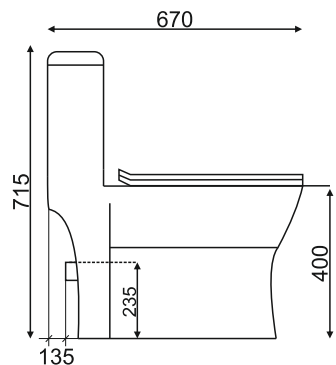

Гарантия

10 лет

Просканируйте QR-код, чтобы
увидеть видео смыва и
технические характеристики
на сайте

grandfayans.ru