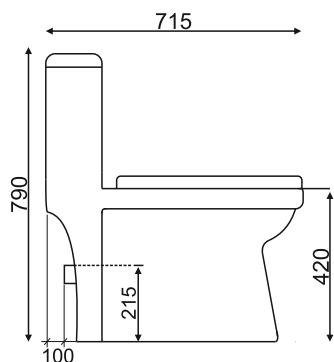

705 В с функцией биде

Размер: 790*715*375 мм

EvaGold

Для тех, кто любит комфорт и функциональность предлагаем унитаз-моноблок с функцией биде. Модель с такой функцией позволяет сэкономить место в санузле. Вы можете установить вместо двух сантехнических изделий одно.

Гарантия

10 лет

Просканируйте QR-код, чтобы увидеть видео смыва и технические характеристики на сайте

grandfayans.ru