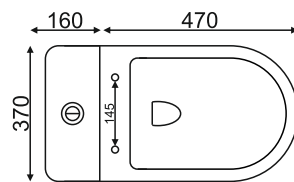

Гарантия

10 лет