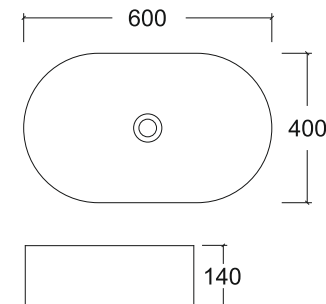

grandfayans.ru

A257TCBKM

Размер: 600*400*140 мм

EvaGold

Способ монтажа: на столешницу
Цвет: черный матовый

Комплектация: без сантехнической
и крепежной арматуры

Просканируйте QR-код, чтобы
увидеть технические
характеристики на сайте