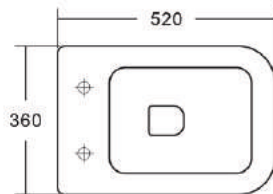

Вид смыва: каскадный