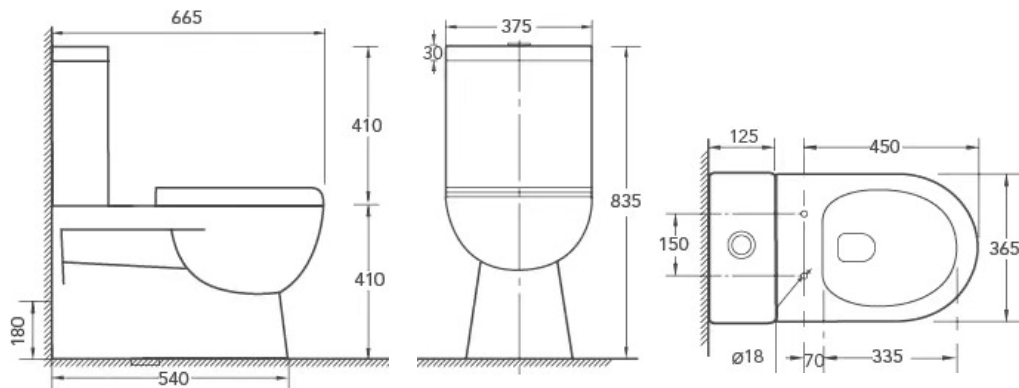

Вид смыва: каскадный

Каскадный смыв представляет собой прямой направленный поток воды, при котором эффективно удаляется содержимое с задней стенки унитаза

Просканируйте QR-код, чтобы
увидеть технические
характеристики на сайте

grandfayans.ru

Гарантия **10** лет