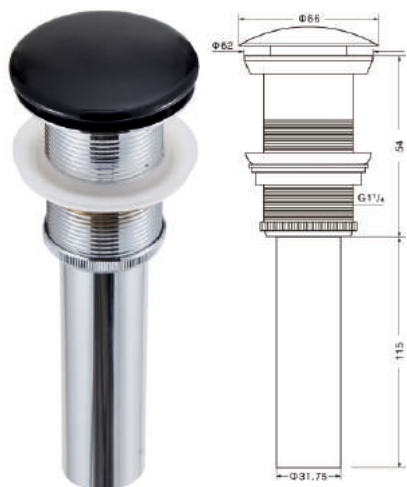

Донный клапан EG5

Цвет: черный матовый
Материал: нержавеющая сталь/
фаянс
Перелив: нет