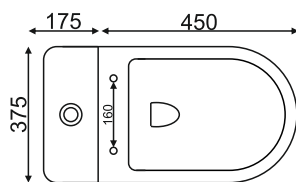

Для тех, кто любит комфорт и функциональность предлагаем унитаз-моноблок с функцией биде. Модель с такой функцией позволяет сэкономить место в санузле. Вы можете установить вместо двух сантехнических изделий одно.

Гарантия

10 лет