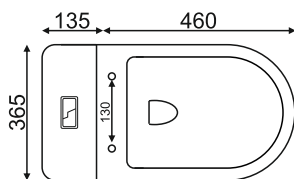

Гарантия

10 лет