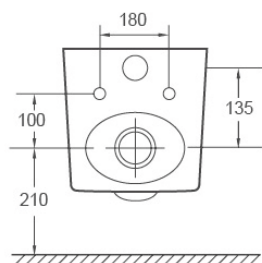

Просканируйте QR-код, чтобы увидеть технические характеристики на сайте

grandfayans.ru

Гарантия **10** лет

K703GM

Размер: 485*355*320 мм

EvaGold

Конструкция безободкового унитаза облегчает процесс уборки и повышает гигиеничность