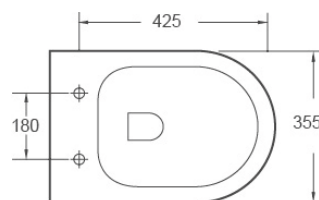

Просканируйте QR-код, чтобы увидеть технические характеристики на сайте

grandfayans.ru

Гарантия **10** лет