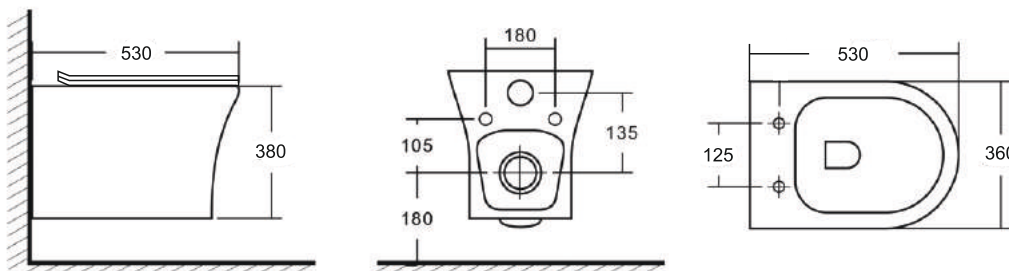

Просканируйте QR-код, чтобы увидеть технические характеристики на сайте

grandfayans.ru

Гарантия **10** лет