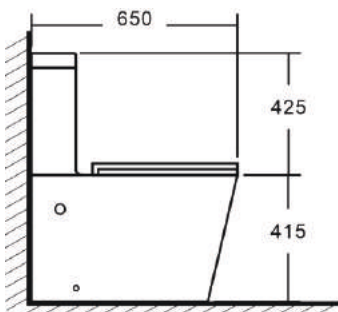

Вместо традиционного механизма смыва, направляющего поток воды под бортиком, безободковый унитаз оснащается распылителем, равномерно ополаскивающим всю чашу.

Это позволяет гораздо экономнее расходовать воду.