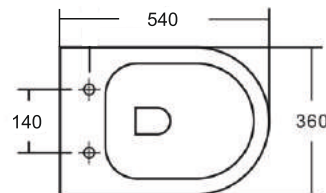

Просканируйте QR-код, чтобы увидеть технические характеристики на сайте

grandfayans.ru

Гарантия **10** лет

K50

Размер: 550*380*380 мм

EvaGold

Конструкция безободкового унитаза облегчает процесс уборки и повышает гигиеничность