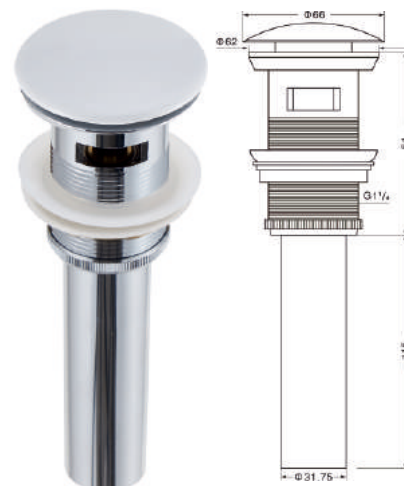

Донный клапан EG3

Донный клапан EG2-P

Цвет: белый глянцевый
Материал: нержавеющая сталь/
фаянс
Перелив: да