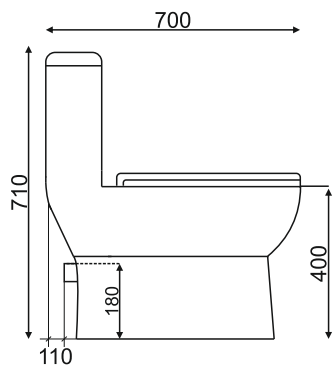

SM5004 с функцией биде EvaGold

Размер: 710*700*380 мм

Для тех, кто любит комфорт и функциональность предлагаем унитаз-моноблок с функцией биде. Модель с такой функцией позволяет сэкономить место в санузле. Вы можете установить вместо двух сантехнических изделий одно.

Гарантия

10 лет

Просканируйте QR-код, чтобы увидеть видео смыва и технические характеристики на сайте

grandfayans.ru