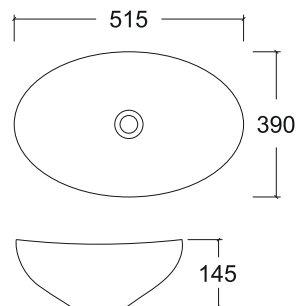

grandfayans.ru

A433 BM

Размер: 515*390*145 мм

EvaGold

Способ монтажа: на столешницу
Цвет: черный матовый

Комплектация: без сантехнической
и крепежной арматуры

Просканируйте QR-код, чтобы
увидеть технические
характеристики на сайте