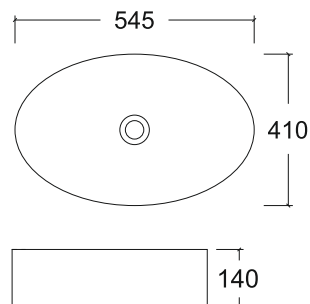

grandfayans.ru

A606CDGM

Размер: 545*410*140 мм

EvaGold

Способ монтажа: на столешницу
Цвет: зеленый матовый

Комплектация: без сантехнической
и крепежной арматуры

Просканируйте QR-код, чтобы
увидеть технические
характеристики на сайте