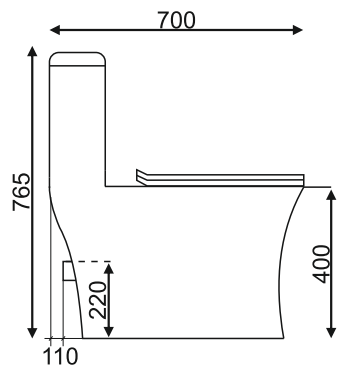

Вместо традиционного механизма смыва, направляющего поток воды под бортиком, безободковый унитаз оснащается распылителем, равномерно ополаскивающим всю чашу. Это позволяет гораздо экономнее расходовать воду.