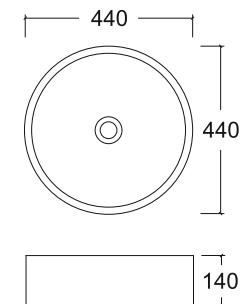

grandfayans.ru

A607CDGM

Размер: 440*440*140 мм

EvaGold

Способ монтажа: на столешницу
Цвет: зеленый матовый

Комплектация: без сантехнической
и крепежной арматуры

Просканируйте QR-код, чтобы
увидеть технические
характеристики на сайте