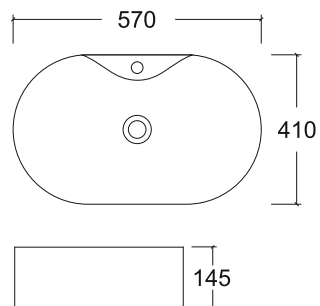

grandfayans.ru

A483

Размер: 570*410*145 мм

EvaGold

Способ монтажа: на столешницу
Цвет: белый

Комплектация: без сантехнической
и крепежной арматуры

Просканируйте QR-код, чтобы
увидеть технические
характеристики на сайте