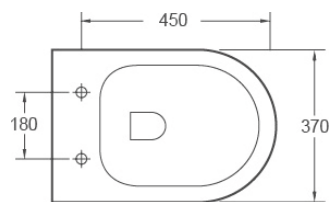

Вид смыва: каскадный