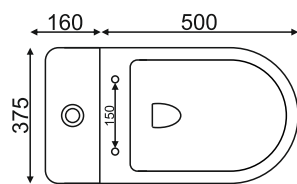

Гарантия

10 лет