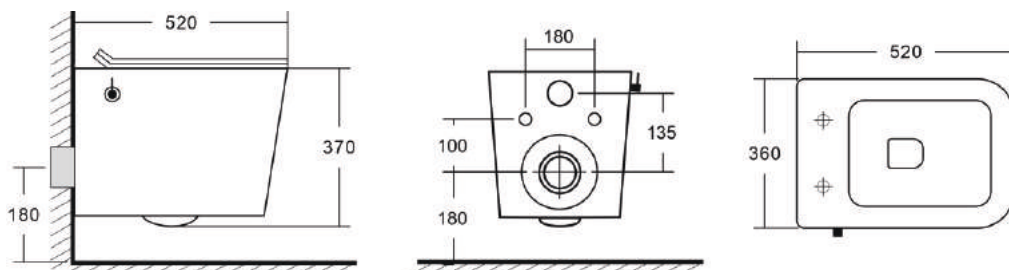

Просканируйте QR-код, чтобы увидеть технические характеристики на сайте

grandfayans.ru

Гарантия **10** лет