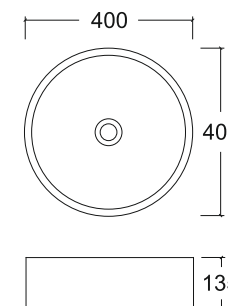

Комплектация: без сантехнической
и крепежной арматуры

Просканируйте QR-код, чтобы
увидеть технические
характеристики на сайте

grandfayans.ru