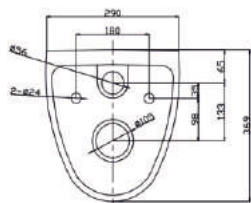

Просканируйте QR-код, чтобы увидеть технические характеристики на сайте

grandfayans.ru

Гарантия **10** лет