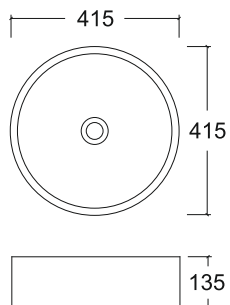

Комплектация: без сантехнической
и крепежной арматуры

Просканируйте QR-код, чтобы
увидеть технические
характеристики на сайте

grandfayans.ru