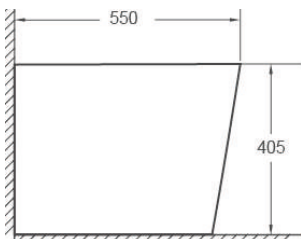

Вид смыва: каскадный