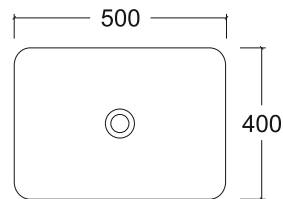

grandfayans.ru

A422CDGRM

Размер: 500*400*135 мм

EvaGold

Способ монтажа: на столешницу
Цвет: серый матовый

Просканируйте QR-код, чтобы увидеть технические характеристики на сайте

grandfayans.ru

Комплектация: без сантехнической и крепежной арматуры