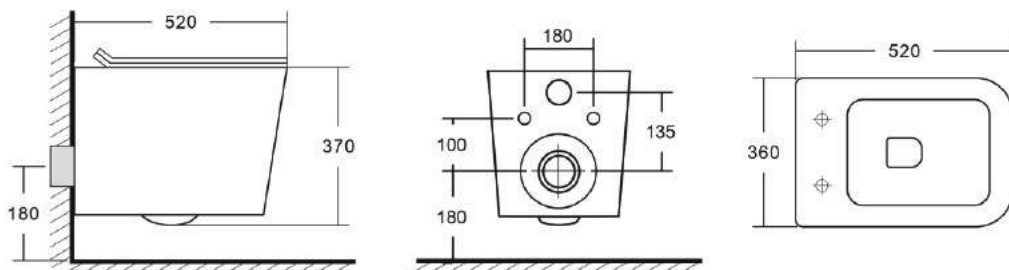

Просканируйте QR-код, чтобы увидеть технические характеристики на сайте

grandfayans.ru

Гарантия **10** лет