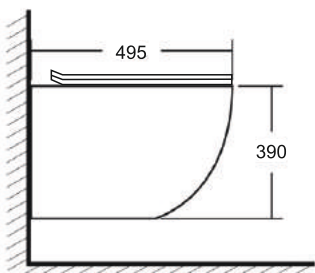

Просканируйте QR-код, чтобы увидеть технические характеристики на сайте

grandfayans.ru

Гарантия **10** лет