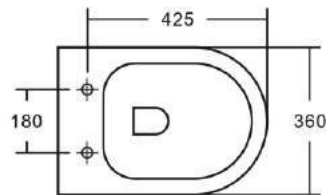

Просканируйте QR-код, чтобы увидеть технические характеристики на сайте

grandfayans.ru

Гарантия **10** лет