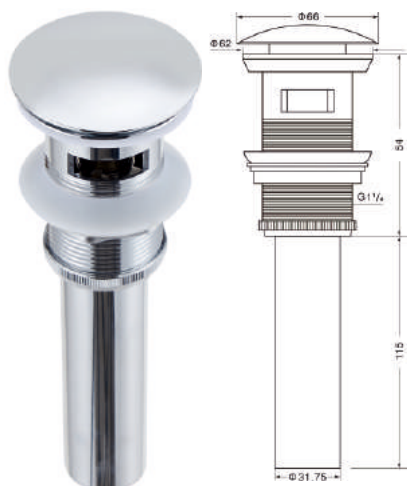

Донный клапан EG1-P

Цвет: хром
Материал: нержавеющая сталь
Перелив: да