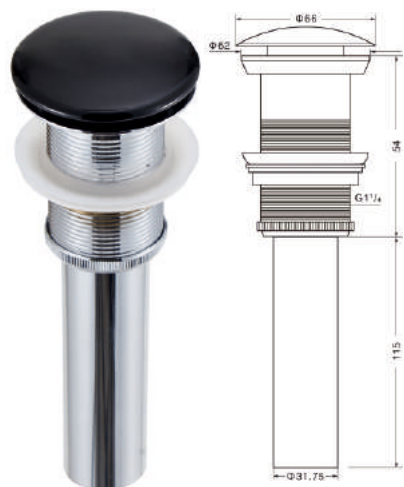

Донный клапан EG4

Цвет: черный глянцевый
Материал: нержавеющая сталь/
фаянс
Перелив: нет