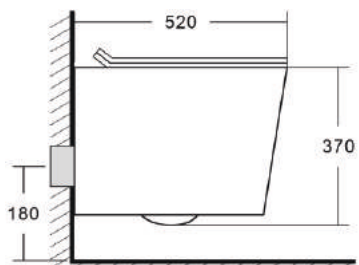

Вид смыва: каскадный