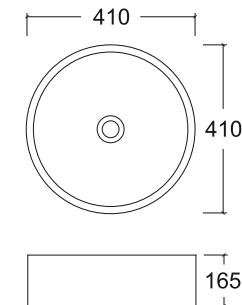

grandfayans.ru

A091L

Размер: 410*410*165 мм

EvaGold

Способ монтажа: на столешницу
Цвет: белый

Комплектация: без сантехнической
и крепежной арматуры

Просканируйте QR-код, чтобы
увидеть технические
характеристики на сайте