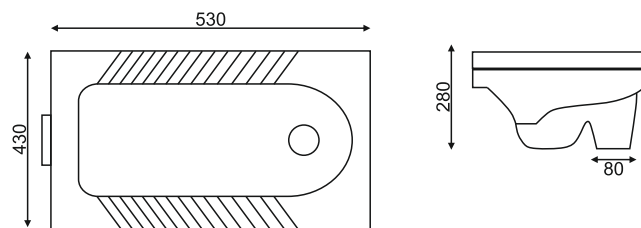

E07

Размер: 530*430*280 мм

EvaGold

напольный унитаз

Просканируйте QR-код, чтобы увидеть технические характеристики на сайте

grandfayans.ru

EvaGold

Сантехника для жизни