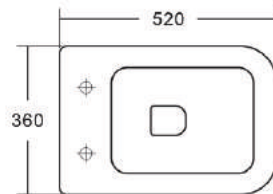

Вид смыва: каскадный