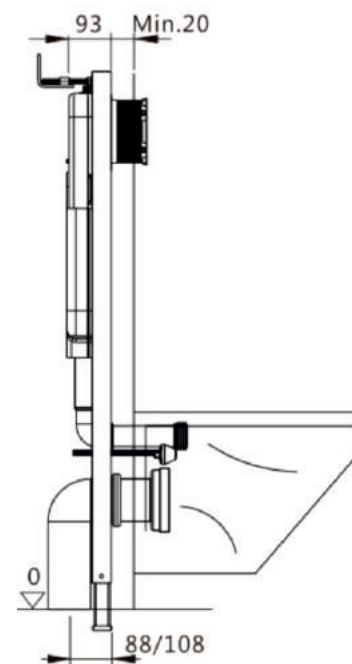

545 инсталляция

Размер: 1135*545*93 мм

Просканируйте QR-код, чтобы увидеть технические характеристики на сайте

grandfayans.ru

Гарантия **10** лет

EvaGold

545-1

Размер: 1135*545*93 мм