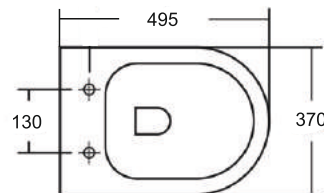

Просканируйте QR-код, чтобы увидеть технические характеристики на сайте

grandfayans.ru

Гарантия **10** лет