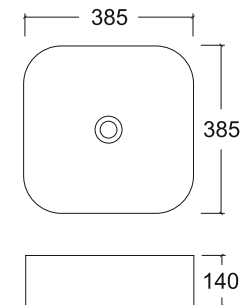

grandfayans.ru

A423CBLG

Размер: 385*385*140 мм

EvaGold

Способ монтажа: на столешницу
Цвет: белый с черной окантовкой

Комплектация: без сантехнической
и крепежной арматуры

Просканируйте QR-код, чтобы
увидеть технические
характеристики на сайте