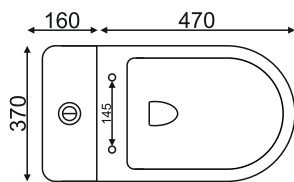

grandfayans.ru

SM5004 с функцией биде EvaGold

Размер: 710*700*380 мм

Конструкция чаши: безободковая

Ультратонкое сиденье дюропласт с системой быстрого съема и плавного опускания SoftClose

Бесшумное наполнение бачки за счет нижнего подвода воды

Гарантия

10 лет

Просканируйте QR-код, чтобы увидеть видео смыва и технические характеристики на сайте

grandfayans.ru

SM5005

Размер: 810*670*380 мм

EvaGold

Конструкция чаши: безободковая