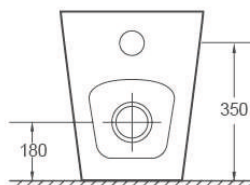

Вид смыва: каскадный