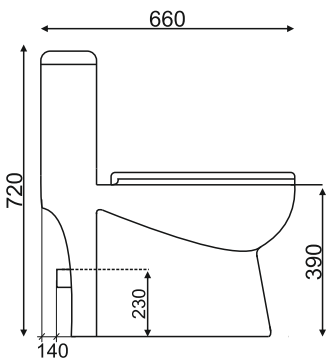

T1016 B с функцией биде **EvaGold**

Размер: 720*660*375 мм

Для тех, кто любит комфорт и функциональность предлагаем унитаз-моноблок с функцией биде. Модель с такой функцией позволяет сэкономить место в санузле. Вы можете установить вместо двух сантехнических изделий одно.

Гарантия

10 лет

Просканируйте QR-код, чтобы увидеть видео смыва и технические характеристики на сайте

grandfayans.ru