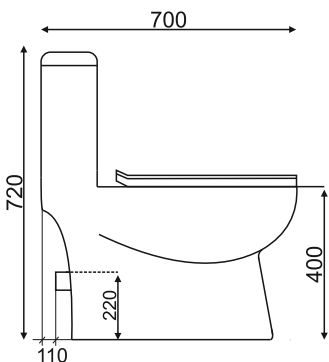

T1017 B с функцией биде

EvaGold

Размер: 720*660*375 мм

Для тех, кто любит комфорт и функциональность предлагаем унитаз-моноблок с функцией биде. Модель с такой функцией позволяет сэкономить место в санузле. Вы можете установить вместо двух сантехнических изделий одно.

Гарантия

10 лет

Просканируйте QR-код, чтобы увидеть видео смыва и технические характеристики на сайте

grandfayans.ru