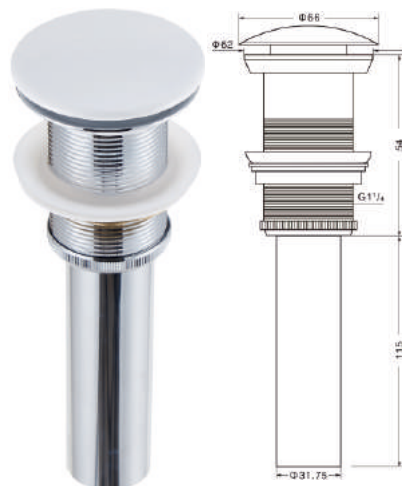

Донный клапан EG2

Цвет: белый глянцевый
Материал: нержавеющая сталь/
фаянс
Перелив: нет