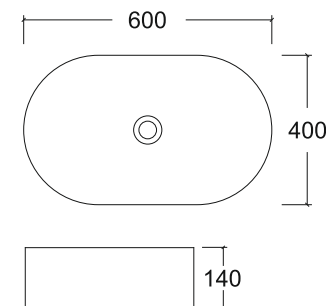

grandfayans.ru

A257

Размер: 600*400*140 мм

EvaGold

Способ монтажа: на столешницу
Цвет: белый

Комплектация: без сантехнической
и крепежной арматуры

Просканируйте QR-код, чтобы
увидеть технические
характеристики на сайте