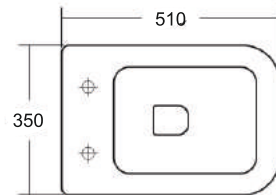

Вид смыва: каскадный