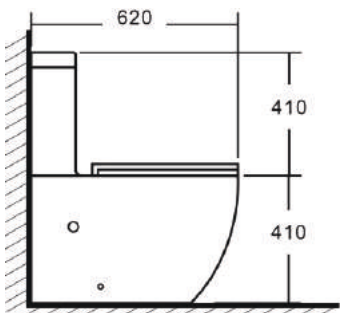

Вместо традиционного механизма смыва, направляющего поток воды под бортиком, безободковый унитаз оснащается распылителем, равномерно ополаскивающим всю чашу.

Это позволяет гораздо экономнее расходовать воду.