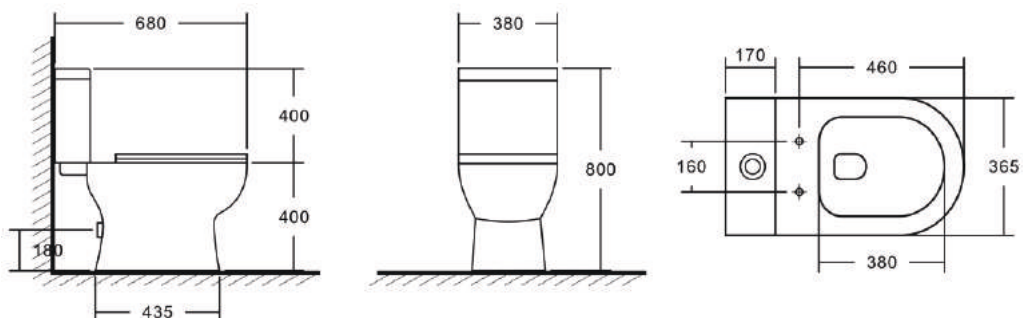

Вид смыва: душевой

По всему периметру чаши расположены отверстия, из которых при нажатии кнопки оmyвается вся площадь чаши

Просканируйте QR-код, чтобы увидеть технические характеристики на сайте

grandfayans.ru

Гарантия **10** лет