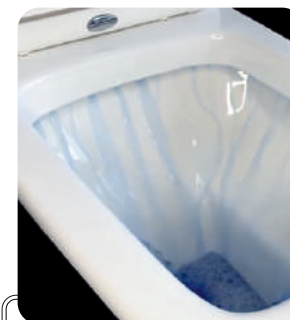

По всему периметру чаши
расположены отверстия, из которых
при нажатии кнопки оmyвается вся
площадь чаши