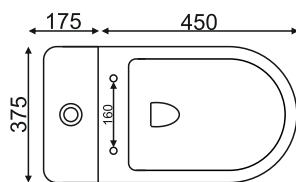

Гарантия

10 лет