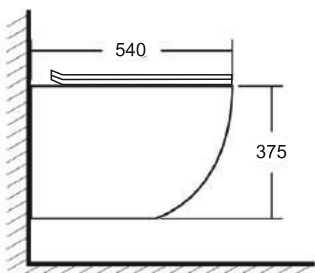

Просканируйте QR-код, чтобы увидеть технические характеристики на сайте

grandfayans.ru

Гарантия **10** лет

K50

Размер: 550*380*380 мм

EvaGold

Конструкция безободкового унитаза облегчает процесс уборки и повышает гигиеничность