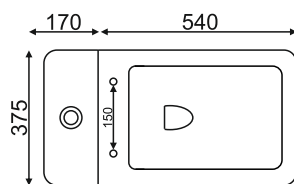

Гарантия

10 лет