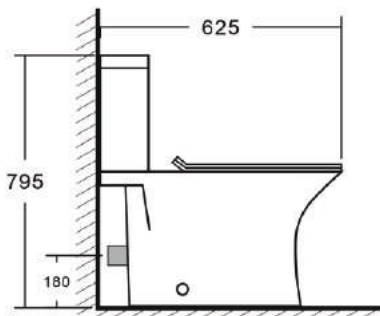

A2802

Размер: 790*615*370 мм

EvaGold

Конструкция чаши:
безободковая

Сиденье дюропласт с системой
быстрого съема и плавного
опускания SoftClose

Бесшумное наполнение бачка
за счет нижнего подвода воды

Унитаз-компакт занимает
минимум места, оставаясь
при этом эргономичным

Экономия воды за счет
арматуры 2-уровневого слива

Ультрагладкая эмаль, которой
покрыты компакты, не впитывает
грязь и запахи

Вместо традиционного механизма
смыва, направляющего поток воды
под бортиком, безободковый унитаз
оснащается распылителем,
равномерно ополаскивающим
всю чашу.

Это позволяет гораздо экономнее
расходовать воду.

Вид смыва: каскадный

Каскадный смыв представляет собой прямой направленный поток воды, при котором эффективно удаляется содержимое с задней стенки унитаза

Просканируйте QR-код, чтобы
увидеть технические
характеристики на сайте

grandfayans.ru

Гарантия **10** лет