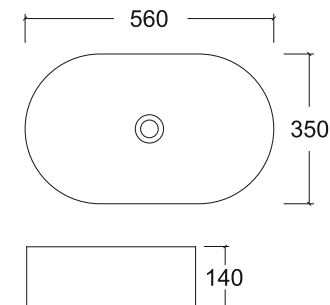

Комплектация: без сантехнической
и крепежной арматуры

Просканируйте QR-код, чтобы
увидеть технические
характеристики на сайте

grandfayans.ru