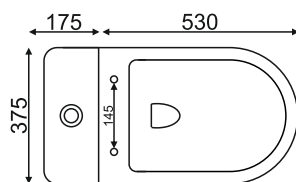

Для тех, кто любит комфорт и функциональность предлагаем унитаз-моноблок с функцией биде. Модель с такой функцией позволяет сэкономить место в санузле. Вы можете установить вместо двух сантехнических изделий одно.

Гарантия

10 лет