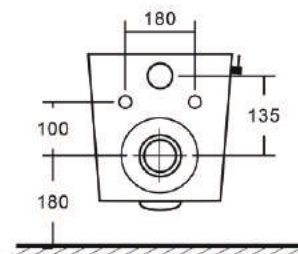

Просканируйте QR-код, чтобы увидеть технические характеристики на сайте

grandfayans.ru

Гарантия **10** лет