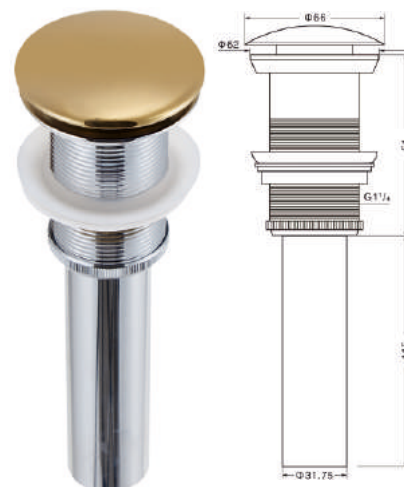

Донный клапан EG4

Цвет: черный глянцевый
Материал: нержавеющая сталь/
фаянс
Перелив: нет

Донный клапан EG5

Цвет: черный матовый
Материал: нержавеющая сталь/
фаянс
Перелив: нет

Донный клапан EG6

Цвет: серый матовый
Материал: нержавеющая сталь/
фаянс
Перелив: нет