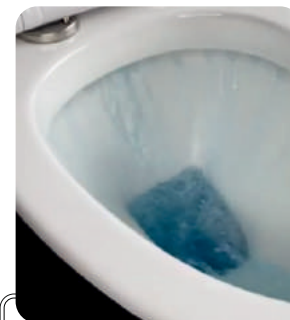

По всему периметру чаши расположены отверстия, из которых при нажатии кнопки оmyвается вся площадь чаши