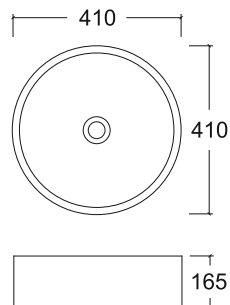

Комплектация: без сантехнической
и крепежной арматуры

Просканируйте QR-код, чтобы
увидеть технические
характеристики на сайте

grandfayans.ru