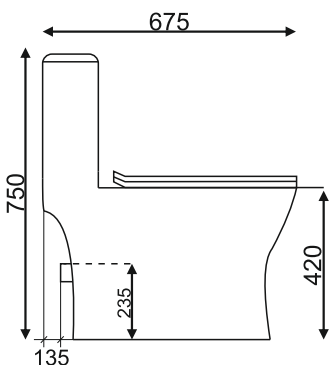

Вместо традиционного механизма смыва, направляющего поток воды под бортиком, безободковый унитаз оснащается распылителем, равномерно ополаскивающим всю чашу. Это позволяет гораздо экономнее расходовать воду.