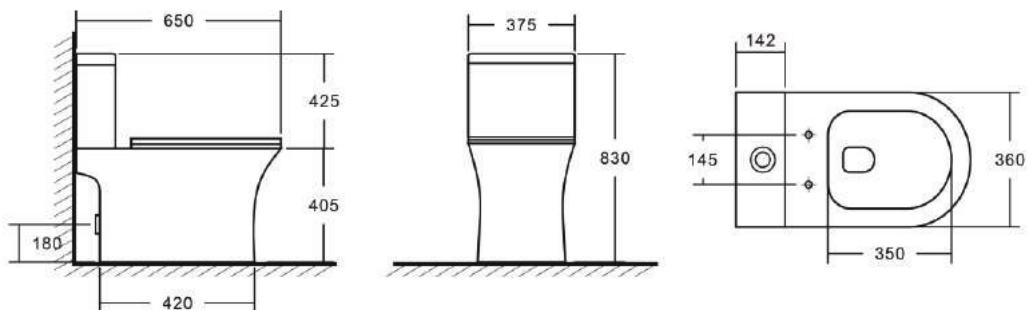

Вид смыва: каскадный

Каскадный смыв представляет собой прямой направленный поток воды, при котором эффективно удаляется содержимое с задней стенки унитаза

Просканируйте QR-код, чтобы
увидеть технические
характеристики на сайте

grandfayans.ru

Гарантия **10** лет