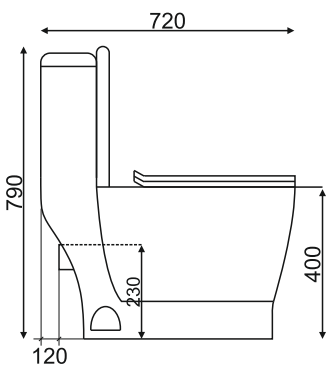

Гарантия

10 лет