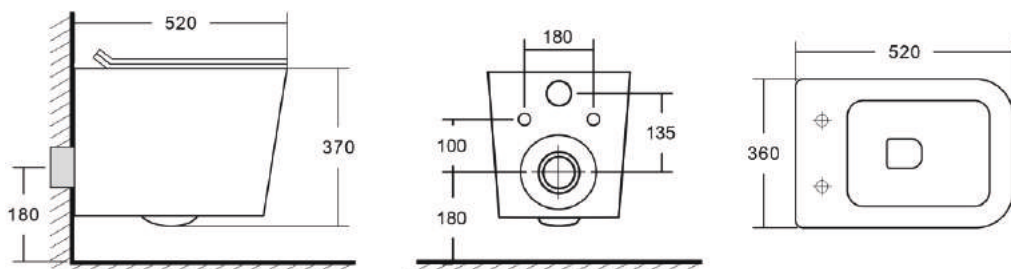

Вид смыва: каскадный