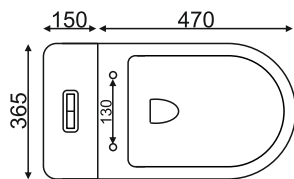

Гарантия

10 лет