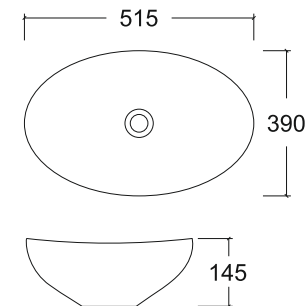

grandfayans.ru

A433 WGM

Размер: 515*390*145 мм

EvaGold

Способ монтажа: на столешницу
Цвет: белый матовый/серый матовый

Комплектация: без сантехнической
и крепежной арматуры

Просканируйте QR-код, чтобы
увидеть технические
характеристики на сайте