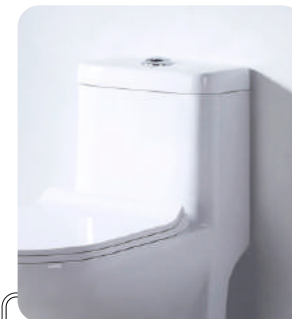

Арматура 2-уровневого
слива уже установлена
и отрегулирована на заводе