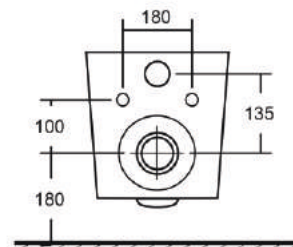

Вид смыва: каскадный