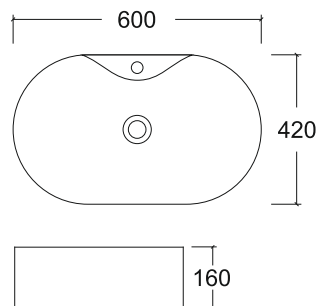

Комплектация: без сантехнической
и крепежной арматуры

Просканируйте QR-код, чтобы
увидеть технические
характеристики на сайте

grandfayans.ru

A435GGGW

Размер: 400*400*135 мм

EvaGold