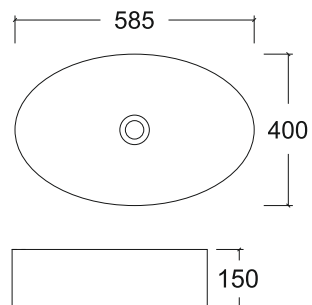

grandfayans.ru

A252

Размер: 585*400*150 мм

EvaGold

Способ монтажа: на столешницу
Цвет: белый

Комплектация: без сантехнической
и крепежной арматуры

Просканируйте QR-код, чтобы
увидеть технические
характеристики на сайте