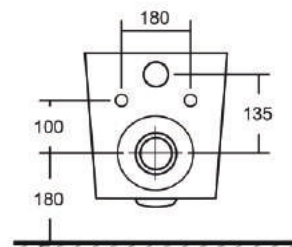

Вид смыва: каскадный