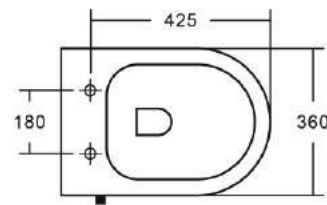

Просканируйте QR-код, чтобы увидеть технические характеристики на сайте

grandfayans.ru

Гарантия **10** лет