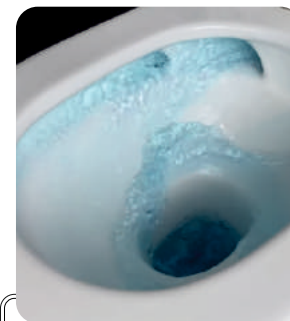

Вода под давлением выходит из отверстий, оmyвая всю поверхность внутри чаши