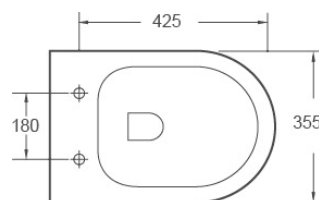

Вид смыва: каскадный