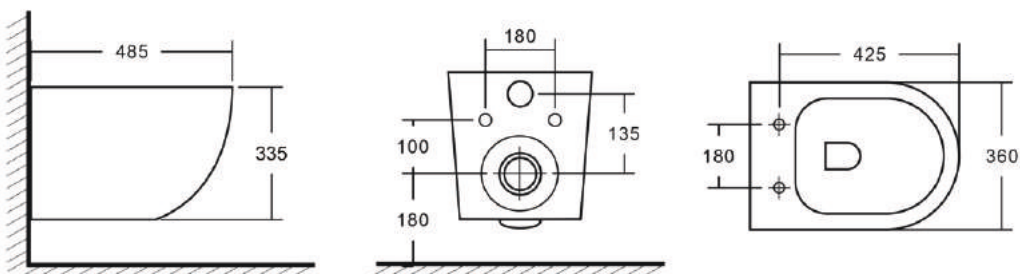

Просканируйте QR-код, чтобы увидеть технические характеристики на сайте

grandfayans.ru

Гарантия **10** лет