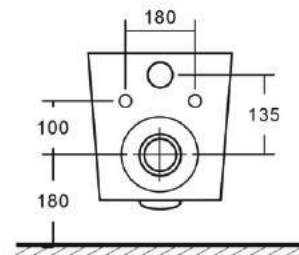

Просканируйте QR-код, чтобы увидеть технические характеристики на сайте

grandfayans.ru

Гарантия **10** лет

K50

Размер: 550*380*380 мм

EvaGold

Конструкция безободкового унитаза облегчает процесс уборки и повышает гигиеничность