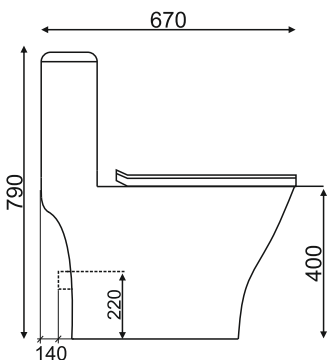

Вместо традиционного механизма смыва, направляющего поток воды под бортиком, безободковый унитаз оснащается распылителем, равномерно ополаскивающим всю чашу. Это позволяет гораздо экономнее расходовать воду.