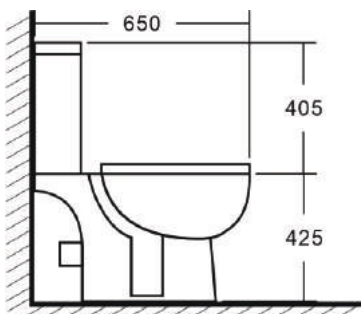

Вид смыва: душевой

По всему периметру чаши расположены отверстия, из которых
при нажатии кнопки оmyвается вся площадь чаши

Просканируйте QR-код, чтобы
увидеть технические
характеристики на сайте

grandfayans.ru

Гарантия **10** лет