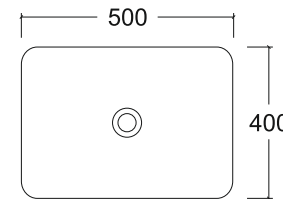

Просканируйте QR-код, чтобы увидеть технические характеристики на сайте