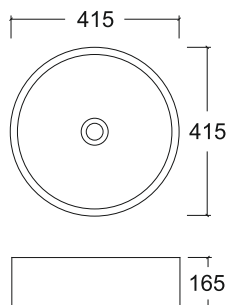

A028

Размер: 415*415*165 мм

EvaGold

Способ монтажа: на столешницу
Цвет: белый

Комплектация: без сантехнической
и крепежной арматуры

Просканируйте QR-код, чтобы
увидеть технические
характеристики на сайте

grandfayans.ru