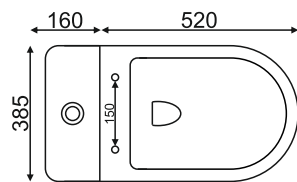

Гарантия

10 лет