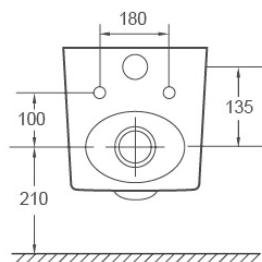

Просканируйте QR-код, чтобы увидеть технические характеристики на сайте

grandfayans.ru

Гарантия **10** лет