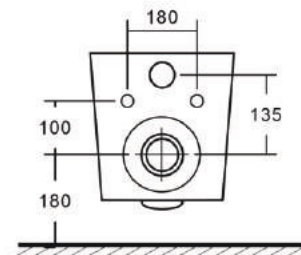

Просканируйте QR-код, чтобы увидеть технические характеристики на сайте

grandfayans.ru

Гарантия **10** лет