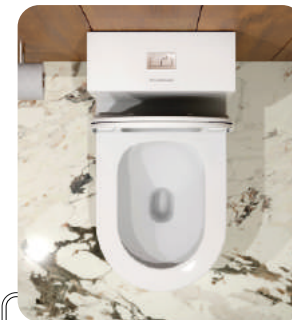

Полное прилегание бачки
к стене. Для крепления к полу
нужен только герметик

Арматура 2-уровневого
слива уже установлена
и отрегулирована на заводе

Гофра и подводка в комплекте.
Все готово к установке

Вместо традиционного механизма смыва, направляющего поток воды под бортиком, безободковый унитаз оснащается распылителем, равномерно ополаскивающим всю чашу. Это позволяет гораздо экономнее расходовать воду.