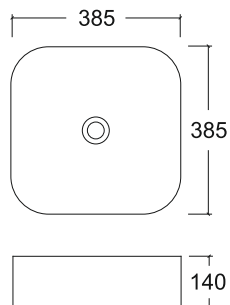

grandfayans.ru

A423

Размер: 385*385*140 мм

EvaGold

Способ монтажа: на столешницу
Цвет: белый

Комплектация: без сантехнической
и крепежной арматуры

Просканируйте QR-код, чтобы
увидеть технические
характеристики на сайте