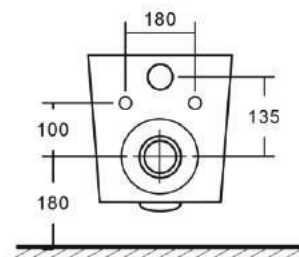

Просканируйте QR-код, чтобы увидеть технические характеристики на сайте

grandfayans.ru

Гарантия **10** лет

K505MD

Размер: 485*360*335 мм

EvaGold

Конструкция безободкового унитаза облегчает процесс уборки и повышает гигиеничность