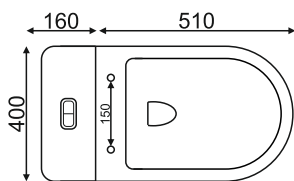

Гарантия

10 лет