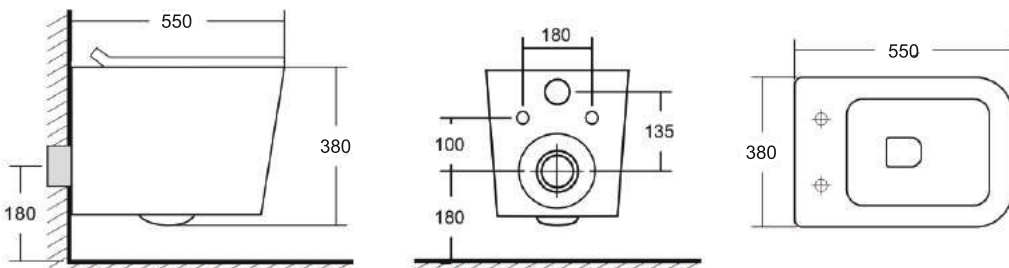

Просканируйте QR-код, чтобы увидеть технические характеристики на сайте

grandfayans.ru

Гарантия **10** лет