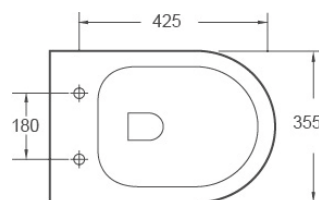

Просканируйте QR-код, чтобы увидеть технические характеристики на сайте

grandfayans.ru

Гарантия **10** лет

K703GM

Размер: 485*355*320 мм

EvaGold

Конструкция безободкового унитаза облегчает процесс уборки и повышает гигиеничность