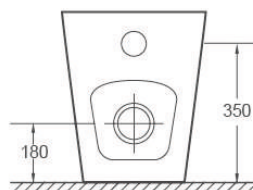

Вид смыва: каскадный