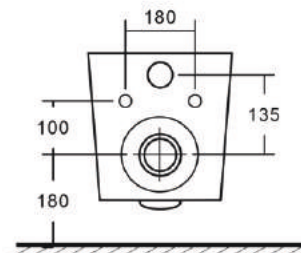

Просканируйте QR-код, чтобы увидеть технические характеристики на сайте

grandfayans.ru

Гарантия **10** лет