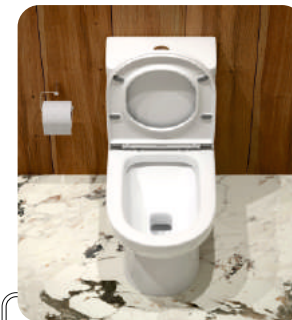

Арматура 2-уровневого
слива уже установлена
и отрегулирована на заводе