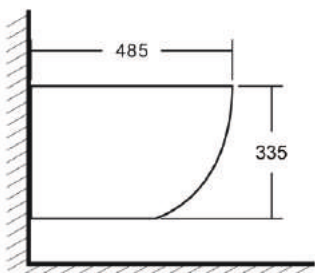

Просканируйте QR-код, чтобы увидеть технические характеристики на сайте

grandfayans.ru

Гарантия **10** лет