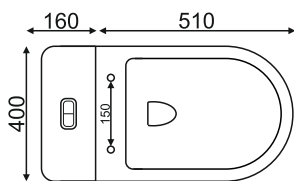

SM9609 мрамор

EvaGold

Размер: 730*670*400 мм

Вместо традиционного механизма смыва, направляющего поток воды под бортиком, безободковый унитаз оснащается распылителем, равномерно ополаскивающим всю чашу. Это позволяет гораздо экономнее расходовать воду.

Гарантия
10 лет

Просканируйте QR-код, чтобы увидеть видео смыва и технические характеристики на сайте

grandfayans.ru