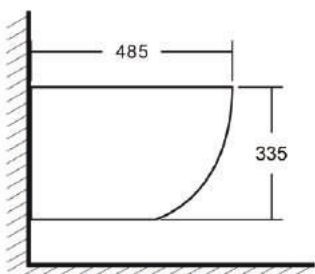

Просканируйте QR-код, чтобы увидеть технические характеристики на сайте

grandfayans.ru

Гарантия **10** лет

K505MD

Размер: 485*360*335 мм

EvaGold

Конструкция безободкового унитаза облегчает процесс уборки и повышает гигиеничность