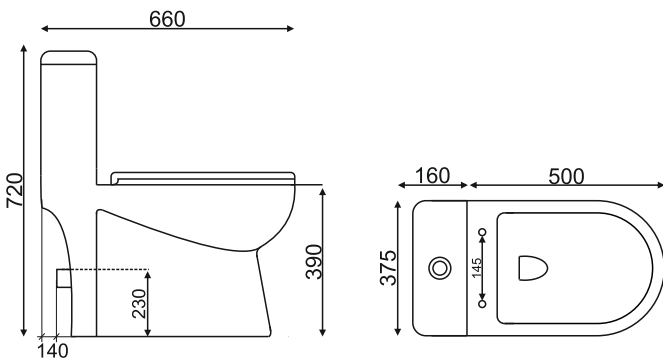

Гарантия

10 лет