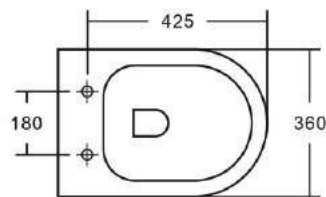

Просканируйте QR-код, чтобы увидеть технические характеристики на сайте

grandfayans.ru

Гарантия **10** лет