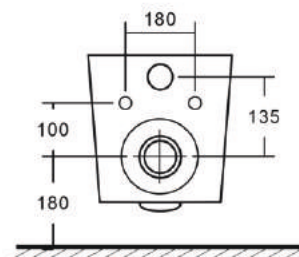

Просканируйте QR-код, чтобы увидеть технические характеристики на сайте

grandfayans.ru

Гарантия **10** лет