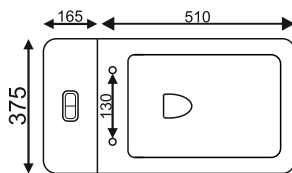

SM9616

Размер: 765*710*375 мм

EvaGold

Вместо традиционного механизма смыва, направляющего поток воды под бортиком, безободковый унитаз оснащается распылителем, равномерно ополаскивающим всю чашу. Это позволяет гораздо экономнее расходовать воду.

Гарантия

10 лет

Просканируйте QR-код, чтобы увидеть видео смыва и технические характеристики на сайте

grandfayans.ru