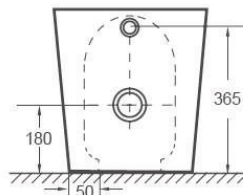

Вид смыва: каскадный