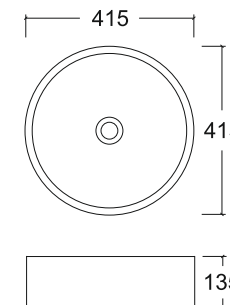

grandfayans.ru

A428CBLG

Размер: 415*415*135 мм

EvaGold

Способ монтажа: на столешницу
Цвет: белый с черной окантовкой

Комплектация: без сантехнической
и крепежной арматуры

Просканируйте QR-код, чтобы
увидеть технические
характеристики на сайте