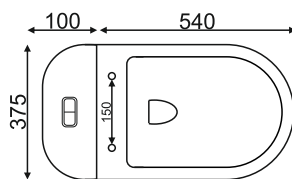

SM9614

Размер: 765*690*375 мм

EvaGold

Конструкция чаши:
безободковая

Ультратонкое сиденье дюрропласт
с системой быстрого съема и
плавного опускания SoftClose

Бесшумное наполнение бачка
за счет нижнего подвода воды

Полное прилегание бачка
к стене. Для крепления к полу
нужен только герметик

Арматура 2-уровневого
слива уже установлена
и отрегулирована на заводе

Гофра и подводка в комплекте.
Все готово к установке

Вместо традиционного механизма смыва, направляющего поток воды под бортиком, безободковый унитаз оснащается распылителем, равномерно ополаскивающим всю чашу. Это позволяет гораздо экономнее расходовать воду.

Гарантия

10 лет

Вид смыва: каскадный

Каскадный смыв представляет собой прямой направленный поток воды, при котором эффективно удаляется содержимое с задней стенки унитаза

Просканируйте QR-код, чтобы увидеть видео смыва и технические характеристики на сайте

grandfayans.ru