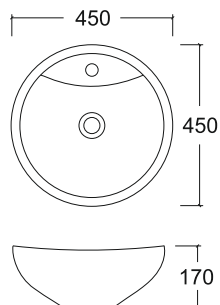

Комплектация: без сантехнической
и крепежной арматуры