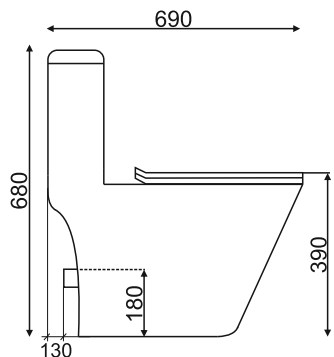

SM5003 с функцией биде EvaGold

Размер: 680*690*375 мм

Для тех, кто любит комфорт и функциональность предлагаем унитаз-моноблок с функцией биде. Модель с такой функцией позволяет сэкономить место в санузле. Вы можете установить вместо двух сантехнических изделий одно.

Гарантия

10 лет

Просканируйте QR-код, чтобы увидеть видео смыва и технические характеристики на сайте

grandfayans.ru