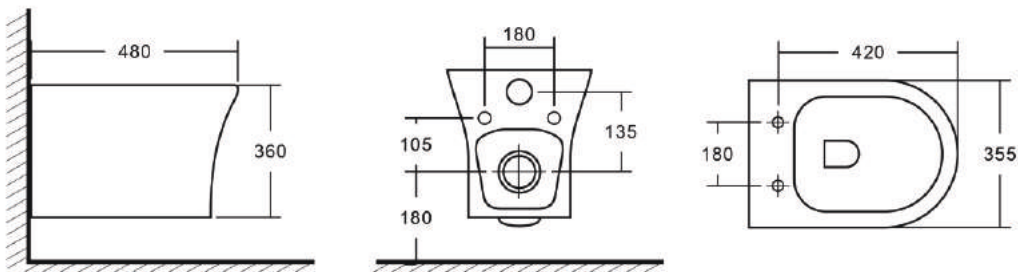

Просканируйте QR-код, чтобы увидеть технические характеристики на сайте

grandfayans.ru

Гарантия **10** лет