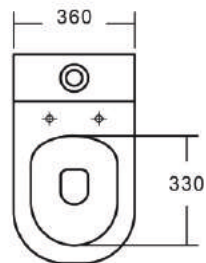

Вместо традиционного механизма смыва, направляющего поток воды под бортиком, безободковый унитаз оснащается распылителем, равномерно ополаскивающим всю чашу.

Это позволяет гораздо экономнее расходовать воду.