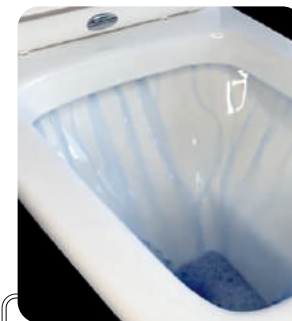

Полное прилегание бачка к стене. Для крепления к полу нужен только герметик

Арматура 2-уровневого слива уже установлена и отрегулирована на заводе

Гофра и подводка в комплекте. Все готово к установке

Вид смыва: душевой