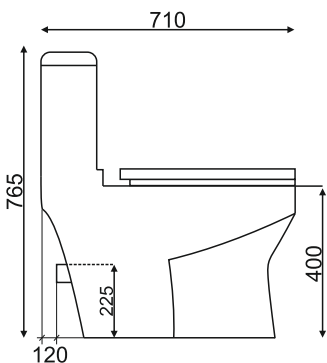

Гарантия

10 лет