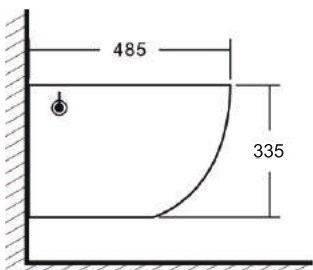

Просканируйте QR-код, чтобы увидеть технические характеристики на сайте

grandfayans.ru

Гарантия **10** лет