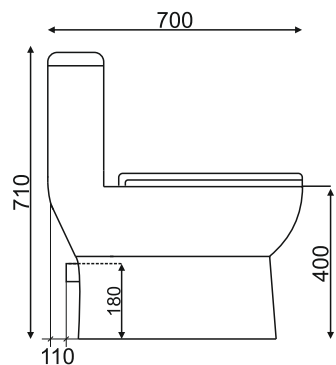

Вместо традиционного механизма смыва, направляющего поток воды под бортиком, безободковый унитаз оснащается распылителем, равномерно ополаскивающим всю чашу. Это позволяет гораздо экономнее расходовать воду.