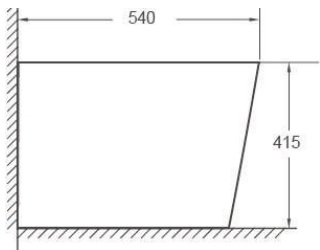

Вид смыва: каскадный