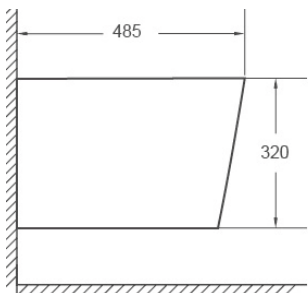

Вид смыва: каскадный