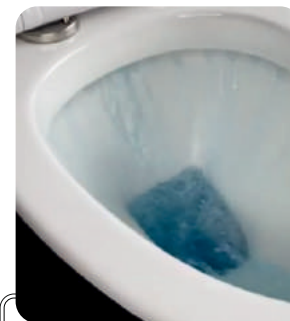

По всему периметру чаши расположены отверстия, из которых при нажатии кнопки оmyвается вся площадь чаши