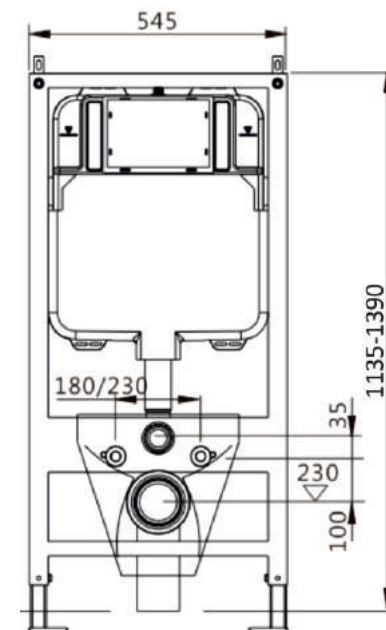

545 инсталляция

Размер: 1135*545*93 мм

Просканируйте QR-код, чтобы увидеть технические характеристики на сайте

grandfayans.ru

Гарантия **10** лет

EvaGold

545-1

Размер: 1135*545*93 мм