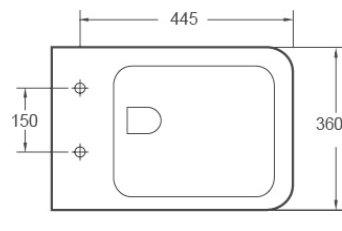

Вид смыва: каскадный