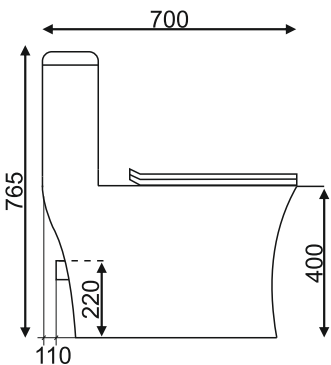

Вместо традиционного механизма смыва, направляющего поток воды под бортиком, безободковый унитаз оснащается распылителем, равномерно ополаскивающим всю чашу. Это позволяет гораздо экономнее расходовать воду.