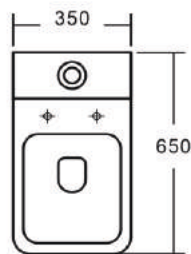

Вместо традиционного механизма смыва, направляющего поток воды под бортиком, безободковый унитаз оснащается распылителем, равномерно ополаскивающим всю чашу.

Это позволяет гораздо экономнее расходовать воду.