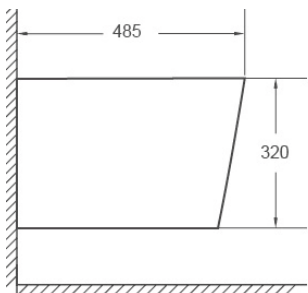

Просканируйте QR-код, чтобы увидеть технические характеристики на сайте

grandfayans.ru

Гарантия **10** лет