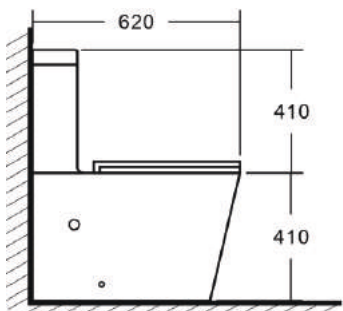

Вместо традиционного механизма смыва, направляющего поток воды под бортиком, безободковый унитаз оснащается распылителем, равномерно ополаскивающим всю чашу.

Это позволяет гораздо экономнее расходовать воду.