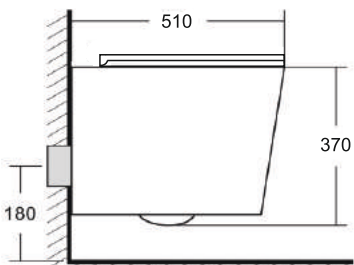

Вид смыва: каскадный