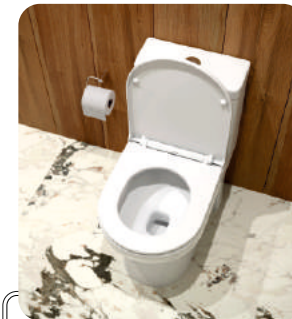

grandfayans.ru

T1016

Размер: 720*660*375 мм

EvaGold

Конструкция чаши:
ободковая

Ультратонкое сиденье дюропласт
с системой быстрого съема и
плавного опускания SoftClose

Бесшумное наполнение бачки
за счет нижнего подвода воды