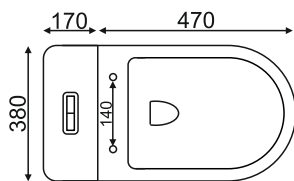

Для тех, кто любит комфорт и функциональность предлагаем унитаз-моноблок с функцией биде. Модель с такой функцией позволяет сэкономить место в санузле. Вы можете установить вместо двух сантехнических изделий одно.

Гарантия

10 лет