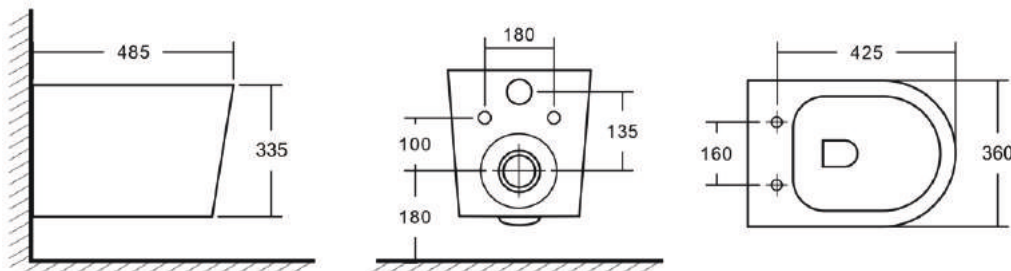

Вид смыва: каскадный