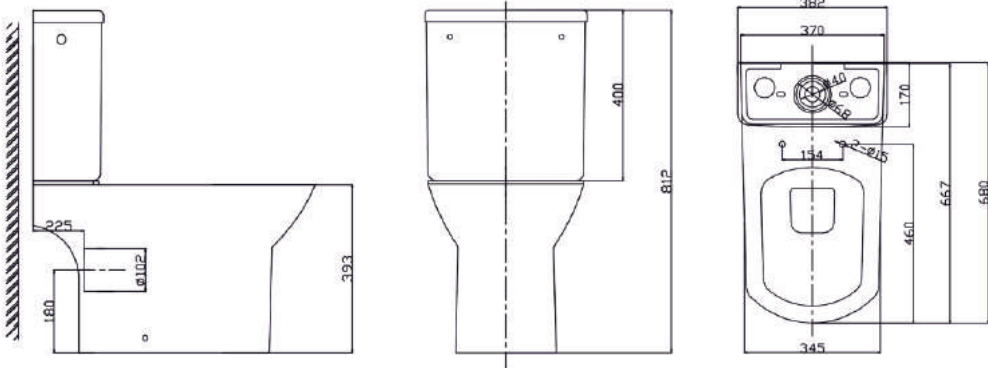

Вид смыва: каскадный

Каскадный смыв представляет собой прямой направленный поток воды, при котором эффективно удаляется содержимое с задней стенки унитаза

Просканируйте QR-код, чтобы
увидеть технические
характеристики на сайте

grandfayans.ru

Гарантия **10** лет