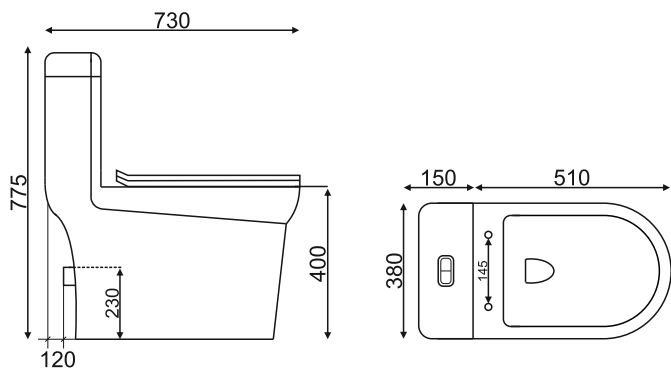

grandfayans.ru

SM5004

Размер: 710*700*380 мм

EvaGold

Конструкция чаши: безободковая

Ультратонкое сиденье дюропласт с системой быстрого съема и плавного опускания SoftClose

Бесшумное наполнение бачка за счет нижнего подвода воды

Гарантия

10 лет

Просканируйте QR-код, чтобы увидеть видео смыва и технические характеристики на сайте

grandfayans.ru

SM5005

Размер: 810*670*380 мм

EvaGold

Конструкция чаши: безободковая

grandfayans.ru

SM9610

Размер: 775*730*380 мм

EvaGold

Конструкция чаши:
ободковая

Ультратонкое сиденье дюропласт
с системой быстрого съема и
плавного опускания SoftClose

Бесшумное наполнение бачка
за счет нижнего подвода воды