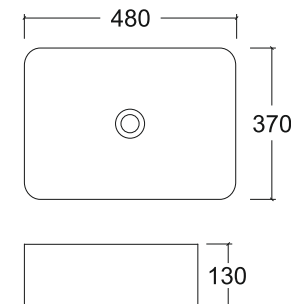

grandfayans.ru

A022CBKM

Размер: 480*370*130 мм

EvaGold

Способ монтажа: на столешницу
Цвет: черный матовый

Комплектация: без сантехнической
и крепежной арматуры

Просканируйте QR-код, чтобы
увидеть технические
характеристики на сайте