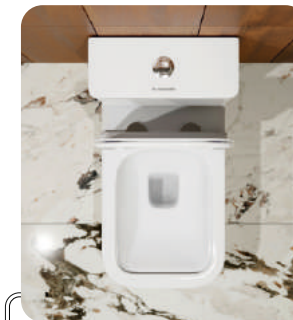

Ультراгладкая эмаль, которой
покрыты компакты, не впитывает
грязь и запахи