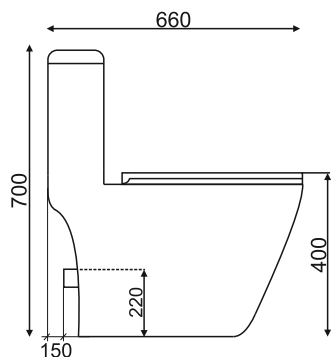

Вместо традиционного механизма смыва, направляющего поток воды под бортиком, безободковый унитаз оснащается распылителем, равномерно ополаскивающим всю чашу. Это позволяет гораздо экономнее расходовать воду.