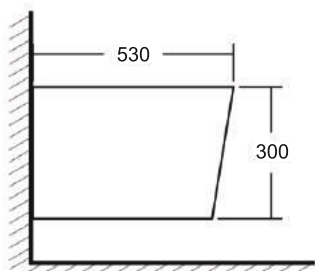

Вид смыва: круговой