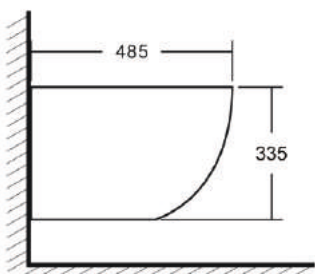

Просканируйте QR-код, чтобы увидеть технические характеристики на сайте

grandfayans.ru

Гарантия **10** лет