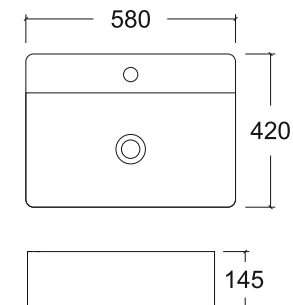

Комплектация: без сантехнической
и крепежной арматуры

Просканируйте QR-код, чтобы
увидеть технические
характеристики на сайте

grandfayans.ru