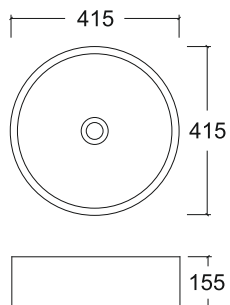

Просканируйте QR-код, чтобы увидеть технические характеристики на сайте

grandfayans.ru