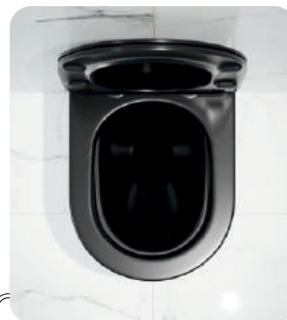

Просканируйте QR-код, чтобы увидеть технические характеристики на сайте

grandfayans.ru

Гарантия **10** лет

K703BM

Размер: 485*355*320 мм

EvaGold

Конструкция безободкового унитаза облегчает процесс уборки и повышает гигиеничность