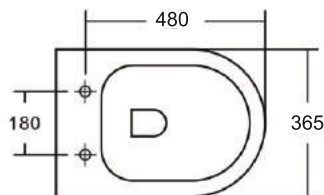

Просканируйте QR-код, чтобы увидеть технические характеристики на сайте

grandfayans.ru

Гарантия **10** лет