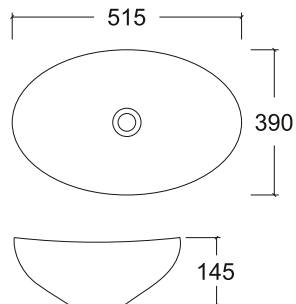

grandfayans.ru

A433CDGRM

Размер: 515*390*145 мм

EvaGold

Способ монтажа: на столешницу
Цвет: серый матовый

Комплектация: без сантехнической
и крепежной арматуры

Просканируйте QR-код, чтобы
увидеть технические
характеристики на сайте