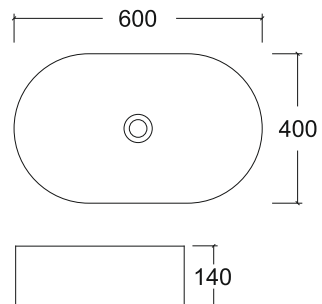

grandfayans.ru

A257T

Размер: 600*400*140 мм

EvaGold

Способ монтажа: на столешницу
Цвет: белый

Комплектация: без сантехнической
и крепежной арматуры

Просканируйте QR-код, чтобы
увидеть технические
характеристики на сайте