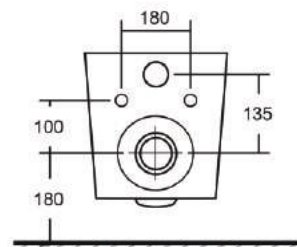

Вид смыва: каскадный