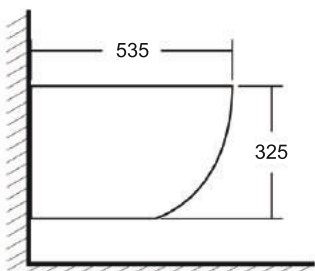

Просканируйте QR-код, чтобы увидеть технические характеристики на сайте

grandfayans.ru

Гарантия **10** лет