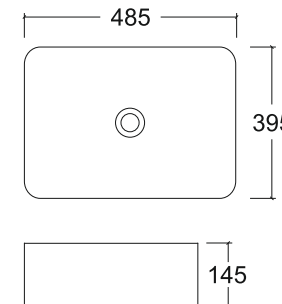

grandfayans.ru

A419CBLG

Размер: 485*395*145 мм

EvaGold

Способ монтажа: на столешницу
Цвет: белый с черной окантовкой

Комплектация: без сантехнической
и крепежной арматуры

Просканируйте QR-код, чтобы
увидеть технические
характеристики на сайте