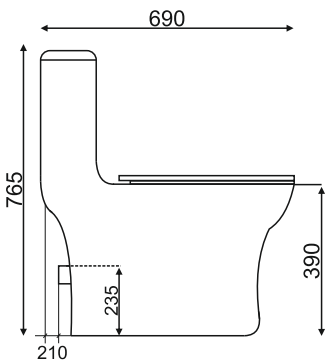

Вместо традиционного механизма смыва, направляющего поток воды под бортиком, безободковый унитаз оснащается распылителем, равномерно ополаскивающим всю чашу. Это позволяет гораздо экономнее расходовать воду.