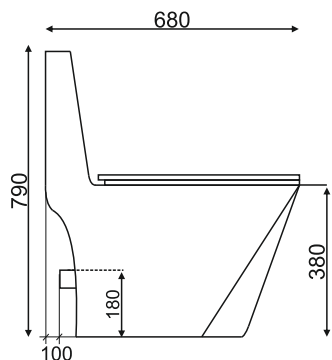

Гарантия

10 лет

Просканируйте QR-код, чтобы
увидеть видео смыва и
технические характеристики
на сайте

grandfayans.ru