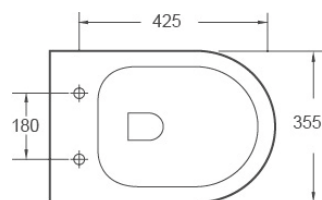

Просканируйте QR-код, чтобы увидеть технические характеристики на сайте

grandfayans.ru

Гарантия **10** лет