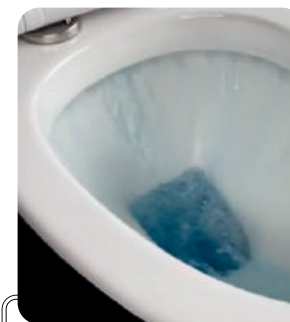

По всему периметру чаши расположены отверстия, из которых при нажатии кнопки оmyвается вся площадь чаши