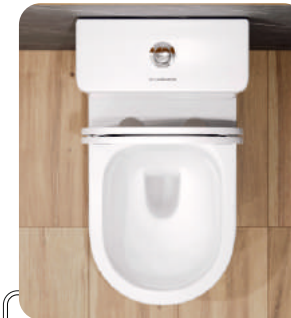

Ультрагладкая эмаль, которой
покрыты компакты, не впитывает
грязь и запахи