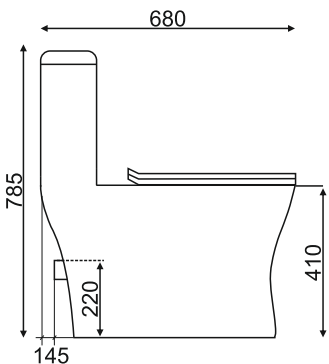

Гарантия

10 лет