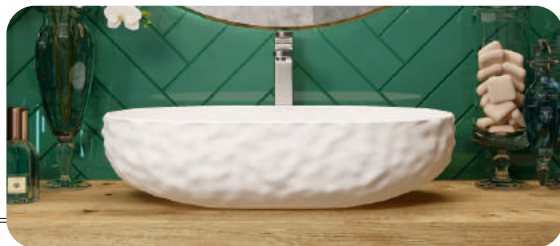

A257T

Размер: 600*400*140 мм

EvaGold

Способ монтажа: на столешницу
Цвет: белый