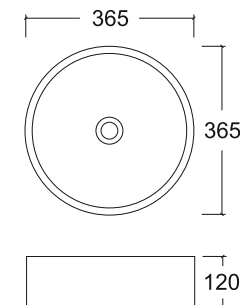

A524BS

Размер: 365*365*120 мм

EvaGold

Способ монтажа: на столешницу
Цвет: белый

Просканируйте QR-код, чтобы увидеть технические характеристики на сайте

Комплектация: без сантехнической и крепежной арматуры