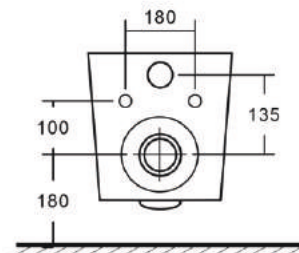

Просканируйте QR-код, чтобы увидеть технические характеристики на сайте

grandfayans.ru

Гарантия **10** лет