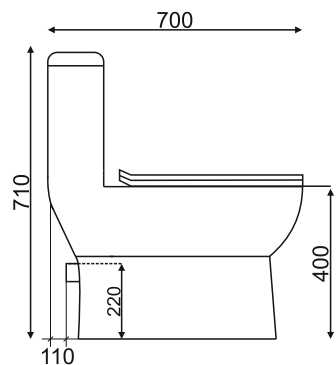

Гарантия

10 лет

Просканируйте QR-код, чтобы увидеть видео смыва и технические характеристики на сайте

grandfayans.ru