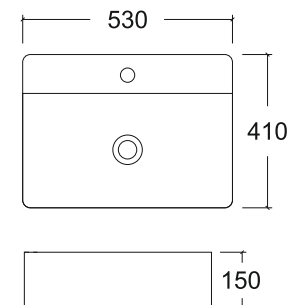

grandfayans.ru

A060

Размер: 530*410*150 мм

EvaGold

Способ монтажа: на столешницу
Цвет: белый

Комплектация: без сантехнической
и крепежной арматуры

Просканируйте QR-код, чтобы
увидеть технические
характеристики на сайте