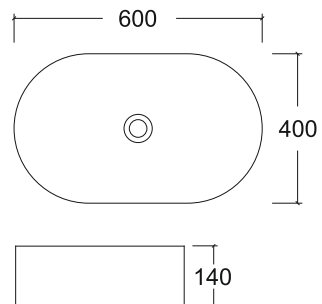

grandfayans.ru

A257CBKM

Размер: 600*400*140 мм

EvaGold

Способ монтажа: на столешницу
Цвет: черный матовый

Комплектация: без сантехнической
и крепежной арматуры

Просканируйте QR-код, чтобы
увидеть технические
характеристики на сайте