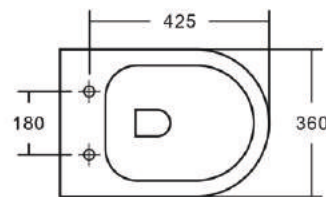

Просканируйте QR-код, чтобы увидеть технические характеристики на сайте

grandfayans.ru

Гарантия **10** лет