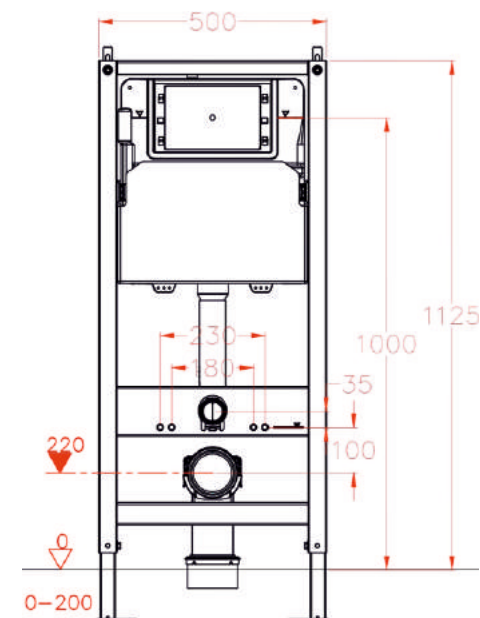

500 инсталляция

Размер: 1000*500*165 мм

Просканируйте QR-код, чтобы увидеть технические характеристики на сайте

grandfayans.ru

Гарантия **10** лет

Evagold

Кнопки СМЫВА

Для инсталляций «400» и «500»