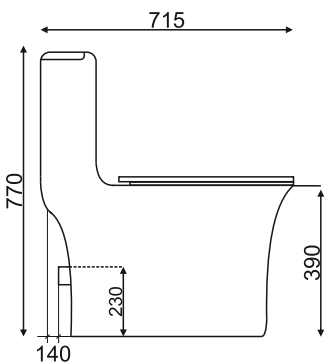

Вместо традиционного механизма смыва, направляющего поток воды под бортиком, безободковый унитаз оснащается распылителем, равномерно ополаскивающим всю чашу. Это позволяет гораздо экономнее расходовать воду.