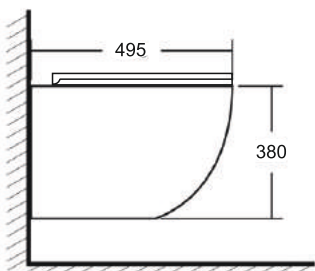

Просканируйте QR-код, чтобы увидеть технические характеристики на сайте

grandfayans.ru

Гарантия **10** лет