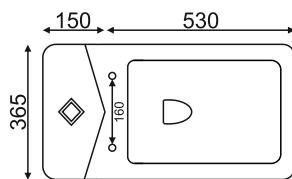

Гарантия

10 лет