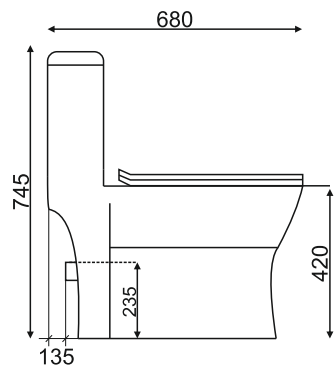

Гарантия

10 лет

Просканируйте QR-код, чтобы
увидеть видео смыва и
технические характеристики
на сайте

grandfayans.ru