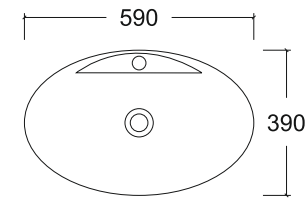

Просканируйте QR-код, чтобы
увидеть технические
характеристики на сайте