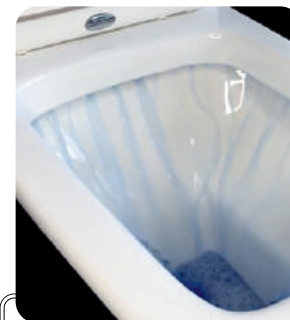

Полное прилегание бачка
к стене. Для крепления к полу
нужен только герметик

Арматура 2-уровневого
слива уже установлена
и отрегулирована на заводе

Гофра и подводка в комплекте.
Все готово к установке

Вид смыва: душевой