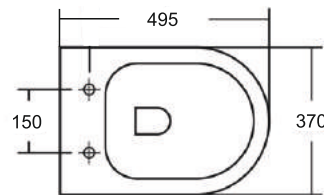

Просканируйте QR-код, чтобы увидеть технические характеристики на сайте

grandfayans.ru

Гарантия **10** лет