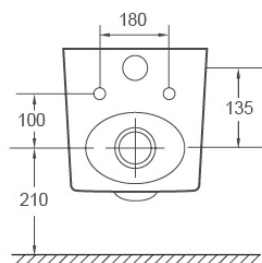

Вид смыва: каскадный