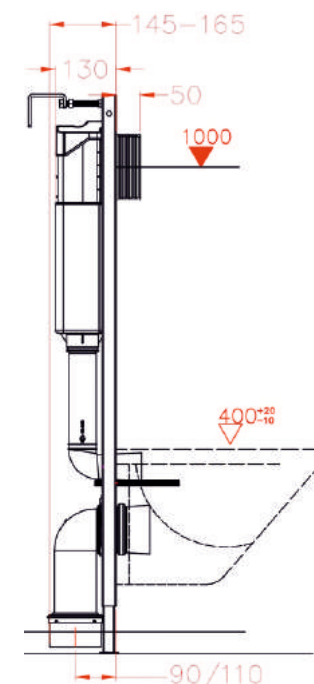

Отсутствие коррозии. Внутри бачка нет металлических деталей, которые соприкасаются с водой

Крепления инсталляции к стене - это второе место, куда приходится наибольшая нагрузка. Благодаря этим двум факторам **инсталляция выдерживает нагрузку до 400 кг**, а также надежно прослужит вам долгое время!

Надежность металлической рамы. Рама выполнена из металла толщиной 2 мм, а несущая часть - из металла 3 мм, что превосходит по надежности даже некоторые мировые бренды.

Металл покрыт антикоррозионным составом, что предотвращает разрушение металла в условиях повышенной влажности

Наличие ремонт-комплекта. Постоянная доступность деталей для ремонта

Экономия воды. Двухуровневый смыв позволяет пользоваться двумя вариантами смыва: **экономным - 3 л** и **полным - 6 л**

Бесшумность. Наша инсталляция обладает звукоизоляционным слоем, который покрывает бачок со всех сторон, что дает преимущество над многими другими брендами и уменьшает уровень шума до минимума

Удобство монтажа. Регулируемые ножки позволяют установить инсталляцию на необходимую высоту, а удлиненные шпильки креплений подходят к любой сантехнической шахте

Наши **усиленные ножки** выполнены из **оцинкованного металла толщиной 4 мм**, что практически не имеет аналогов на рынке и гарантирует очень высокую надежность

400 инсталляция

Размер: 1000*400*165 мм

Просканируйте QR-код, чтобы увидеть технические характеристики на сайте

grandfayans.ru

Гарантия **10** лет

Evagold