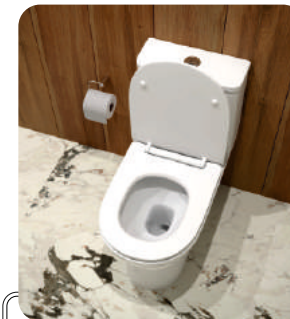

grandfayans.ru

SM9618

Размер: 750*675*370 мм

EvaGold

Конструкция чаши: безободковая

Ультратонкое сиденье дюропласт с системой быстрого съема и плавного опускания SoftClose

Бесшумное наполнение бачка за счет нижнего подвода воды