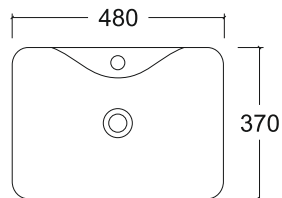

Просканируйте QR-код, чтобы
увидеть технические
характеристики на сайте

grandfayans.ru