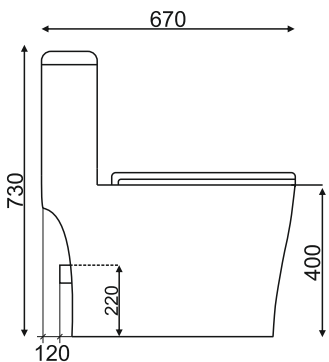

Вместо традиционного механизма смыва, направляющего поток воды под бортиком, безободковый унитаз оснащается распылителем, равномерно ополаскивающим всю чашу. Это позволяет гораздо экономнее расходовать воду.