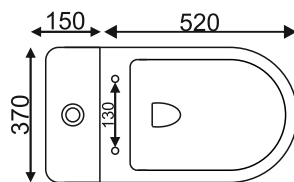

Гарантия

10 лет