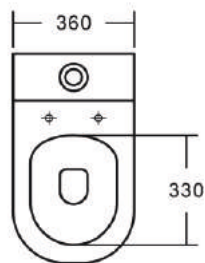

Вместо традиционного механизма смыва, направляющего поток воды под бортиком, безободковый унитаз оснащается распылителем, равномерно ополаскивающим всю чашу.

Это позволяет гораздо экономнее расходовать воду.