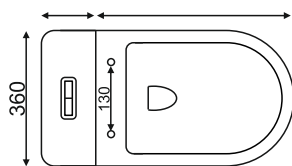

Гарантия

10 лет